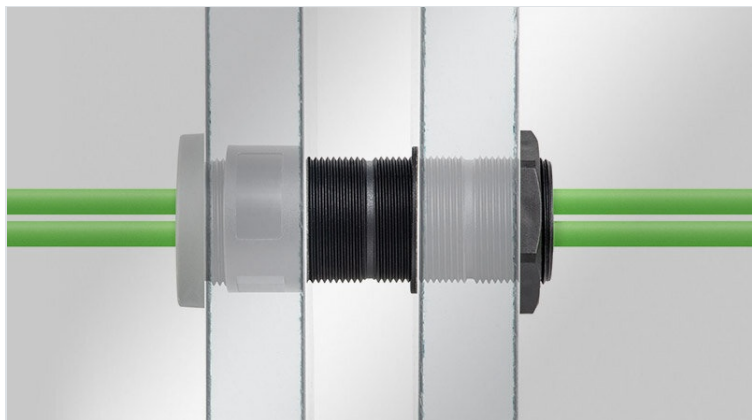

# TE | Prodloužení závitu

pro kabelové a membránové průchodky, M32 / M50 / M63

Kabelové a membránové průchodky s metrickým závitem se při montáži šroubují kontramaticí. Pokud délka závitu nestačí, například při montáži na sendvičové panely nebo silné betonové stěny, nabízí icotek praktické řešení: prodloužení závitu!

Prodloužení závitu je dostupné ve dvou velikostech (M32, M50, M63) a ve třech délkách (35 mm, 60 mm, 120 mm) a představuje skutečnou novinku v oblasti kabelového managementu. Různé délky lze flexibilně kombinovat nebo zkracovat. To znamená, že při zavedení kabelu lze překonat nejen velmi velké, ale i přesné vzdálenosti. Díky jejich stabilní konstrukci lze sešroubovat téměř libovolný počet prodloužení závitu.

## Výhody

- Široká škála aplikací v různých odvětvích, jako je stavebnictví, stavební služby, karavany, čisté prostory a další.
- Zvláště vhodné pro sendvičové panely všech tloušťek
- Stupeň krytí IP průchodky zůstává zachován
- Možnost téměř nekonečného rozšiřování
- Různé délky závitů lze vzájemně flexibilně kombinovat
- Větší délky lze zkrátit v zářezu mezi závity, aniž by se závity poškodily
- Vylisované plochy pro snadné dotažení šroubového spoje klíčem
- Vhodné pro všechny kabelové a membránové průchodky icotek s metrickým závitem M32, M50 a M63