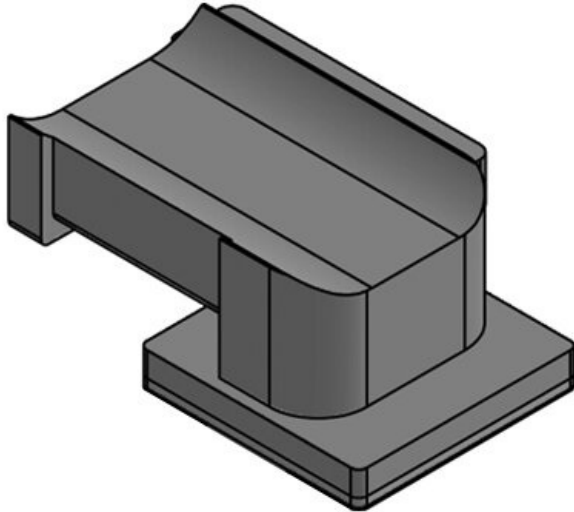

Artikelnummer **61081**
EAN **4251269334**
863
Verpackungsei **10**
nheit
Passend für **KLKB 200 x**
KLB | KLKB: **13, KLB 10,**
KLB 15, KLB
20
Länge **45,5 mm**
Breite **27 mm**
Höhe **19 mm**