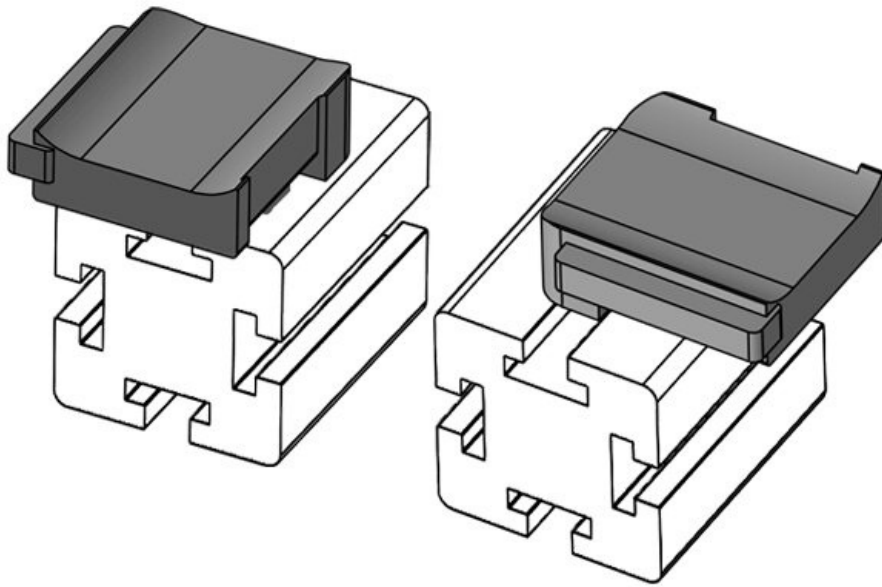

KBH-R 36-1 Bosch Rexroth G8

Artikelnummer **61056**   Aufbauhöhe **19 mm**
EAN **4251269331**
558
Verpackungseinheit **10**
Passend für **KLKB 300 x**
KLB | KLKB: **17, KLB 15,**
KLB 20, KLB
25
Länge **43 mm**
Breite **36,5 mm**
Höhe **22,5 mm**