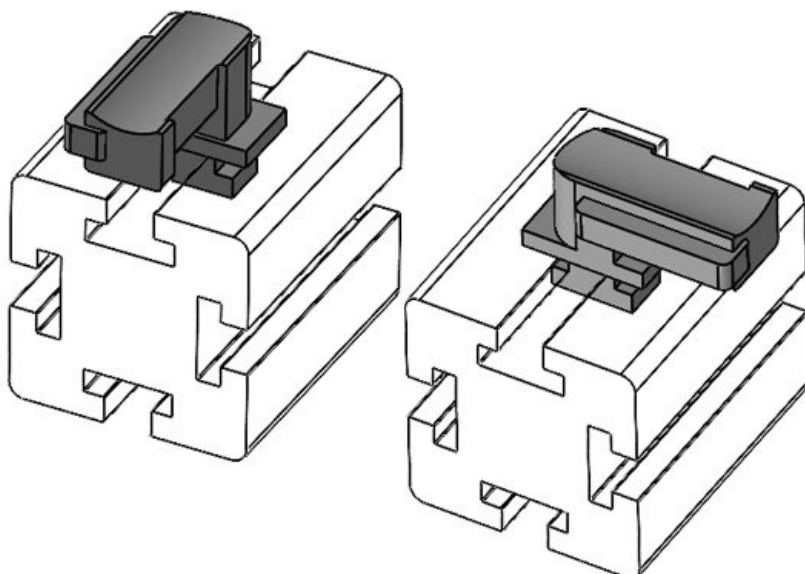

KBH-R 12 80/20 (25 x 25 mm)

Artikelnummer **61084**   Aufbauhöhe **16,5 mm**
EAN **4251269334**
931
Verpackungseinheit **10**
Passend für **KLKB 200 x**
KLB | KLKB: **13, KLB 10,**
KLB 15
Länge **34 mm**
Breite **13,5 mm**
Höhe **19 mm**