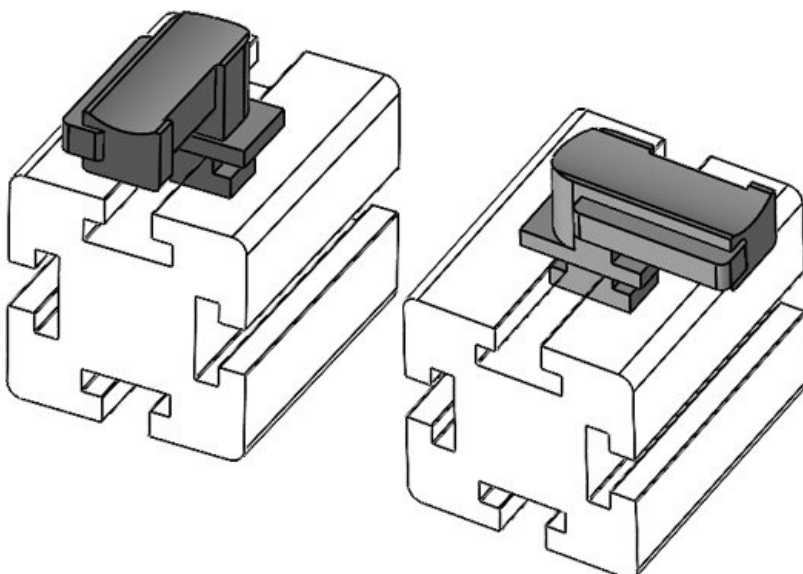

KBH-R 12 80/20 (40 x 40 mm)

Artikelnummer **61088** Aufbauhöhe **16,5 mm**
EAN **4251269335**
013
Verpackungsei **10**
nheit
Passend für **KLKB 200 x**
KLB | KLKB: **13, KLB 10,**
KLB 15
Länge **34 mm**
Breite **13,5 mm**
Höhe **21 mm**