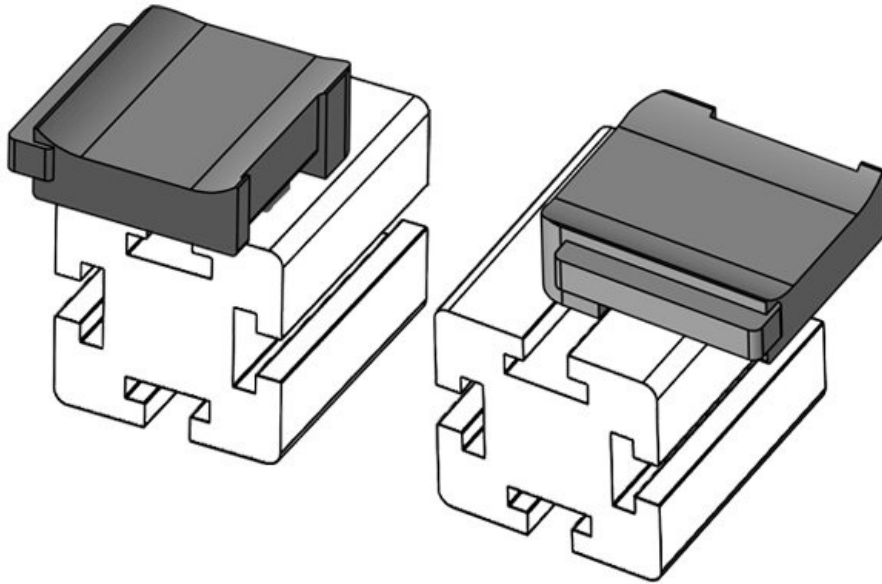

KBH-R 36 Bosch Rexroth G8

Artikelnummer **61056.9005**   Aufbauhöhe **19 mm**
EAN **4251269331**
749
Verpackungseinheit **50**
Passend für **KLKB 300 x**
KLB | KLKB: **17, KLB 15,**
KLB 20, KLB
25
Länge **43 mm**
Breite **36,5 mm**
Höhe **22,5 mm**