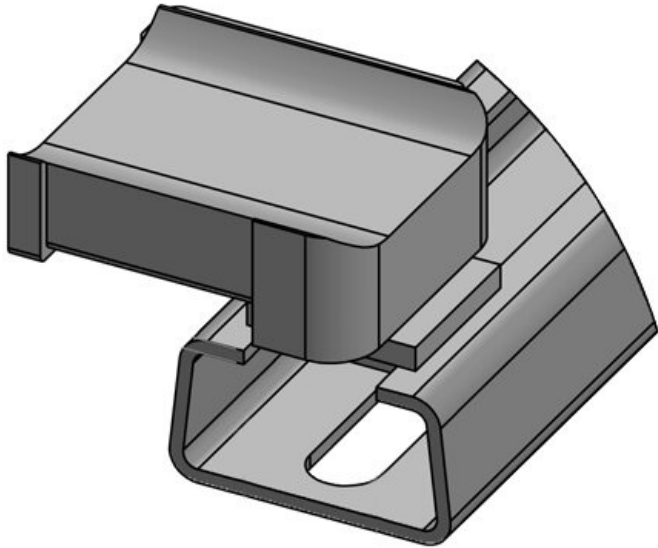

Artikelnummer **61078** Aufbauhöhe **19 mm**
EAN **4251269334**
795
Verpackungsei **10**
nheit
Passend für **KLKB 200 x**
KLB | KLKB: **13, KLB 10,**
KLB 15, KLB
20
Länge **47,5 mm**
Breite **20 mm**
Höhe **23,5 mm**