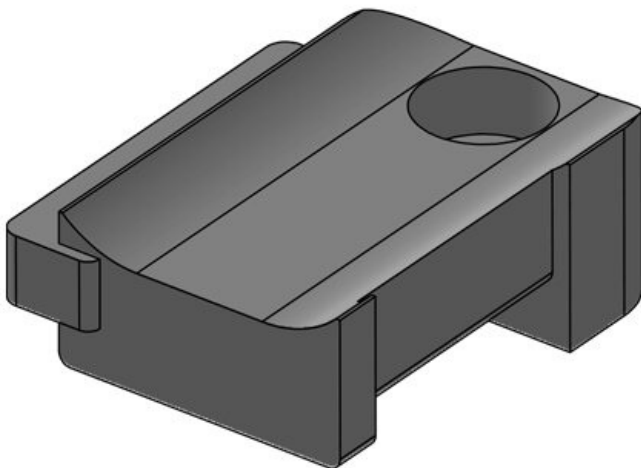

KBH-S 24 M5

Artikelnummer	61031.9005	Anzahl	1
EAN	4251269331	Schraublöcher	
	602	Durchmesser	5,3 mm
Verpackungseinheit	50	Schraublöcher	
Passend für	KLKB 200 x		
KLB | KLKB:	13, KLB 10, KLB 15, KLB 20		
Länge	38 mm		
Breite	24,5 mm		
Höhe	14,8 mm