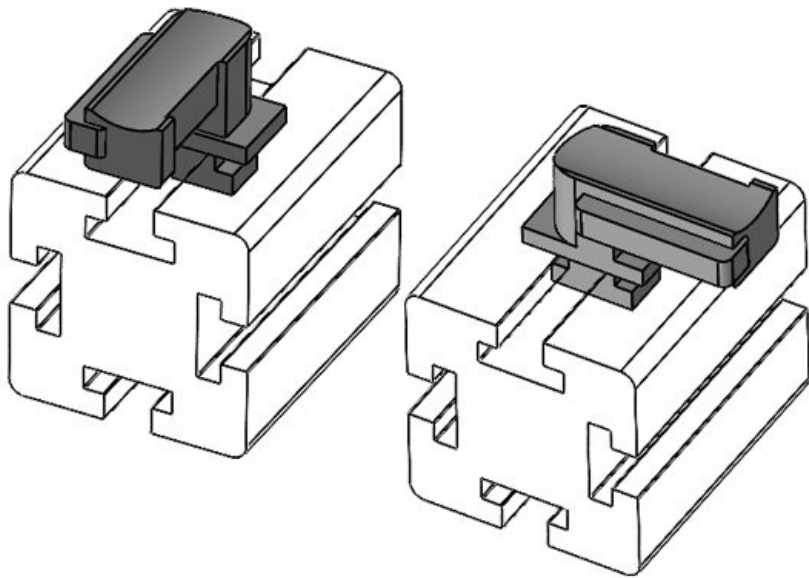

KBH-R 12 MiniTec G8

Artikelnummer **61048.9005** Aufbauhöhe **16,5 mm**
EAN **4251269331**
664
Verpackungseinheit **50**
Passend für **KLKB 200 x**
KLB | KLKB: **13, KLB 10, KLB 15**
Länge **34 mm**
Breite **13,5 mm**
Höhe **23 mm**