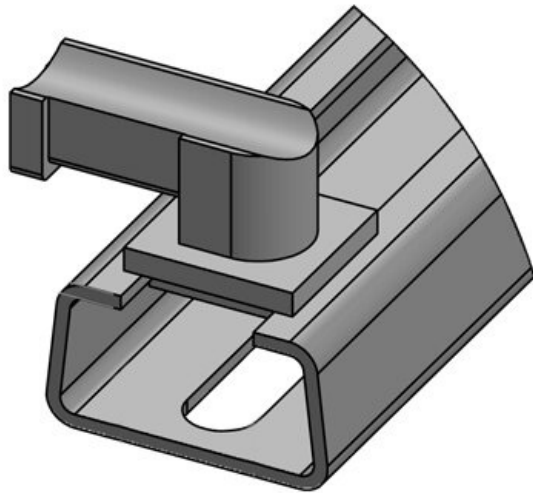

Artikelnummer **61076.9005** Aufbauhöhe **16,5 mm**
EAN **4251269334**
818
Verpackungsei **50**
nheit
Passend für **KLKB 200 x**
KLB | KLKB: **13, KLB 10,**
KLB 15
Länge **38 mm**
Breite **20 mm**
Höhe **21 mm**