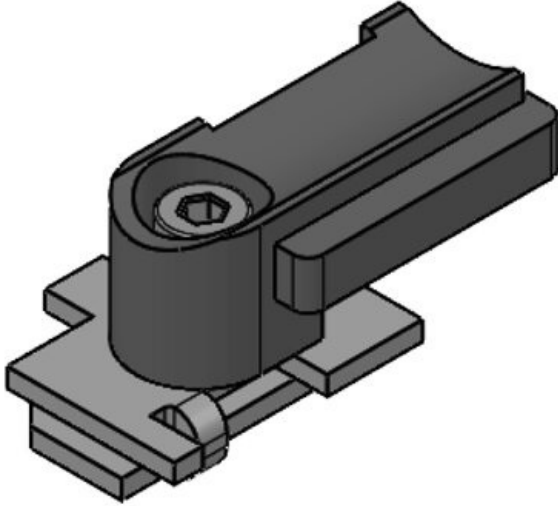

KBH 12 SC M4

Artikelnummer **61070** Aufbauhöhe **13,5 mm**
EAN **4251269333**
675
Verpackungseinheit **10**
Passend für **KLKB 200 x**
KLB | KLKB: **13, KLB 10,**
KLB 15
Länge **41 mm**
Breite **22,5 mm**
Höhe **20 mm**