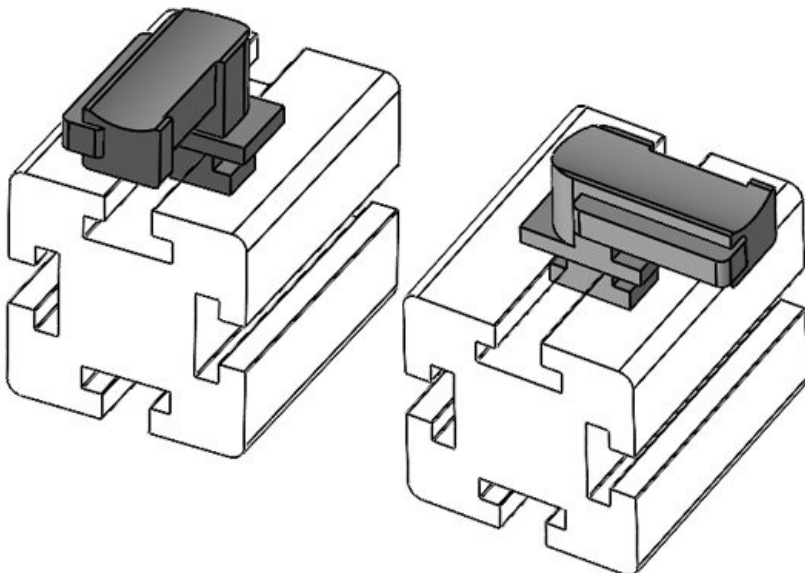

KBH-R 12 Bosch Rexroth G8

Artikelnummer **61054** Aufbauhöhe **16,5 mm**
EAN **4251269331**
534
Verpackungsei **10**
nheit
Passend für **KLKB 200 x**
KLB | KLKB: **13, KLB 10,**
KLB 15
Länge **34 mm**
Breite **13,5 mm**
Höhe **22,5 mm**