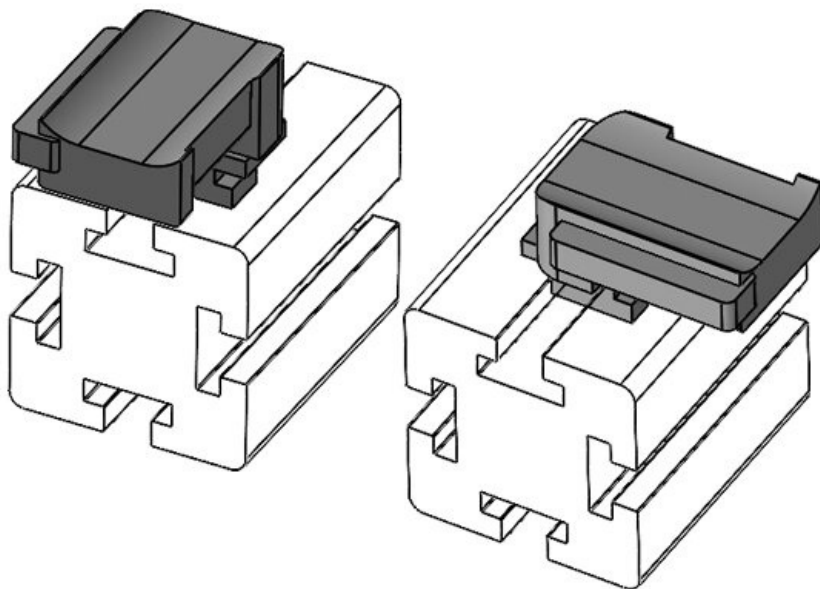

KBH-R 24 Bosch Rexroth G8

Artikelnummer **61055** Aufbauhöhe **18 mm**
EAN **4251269331**
541
Verpackungseinheit **10**
Passend für **KLKB 200 x**
KLB | KLKB: **13, KLB 10, KLB 15, KLB 20**
Länge **38 mm**
Breite **24,5 mm**
Höhe **22,5 mm**