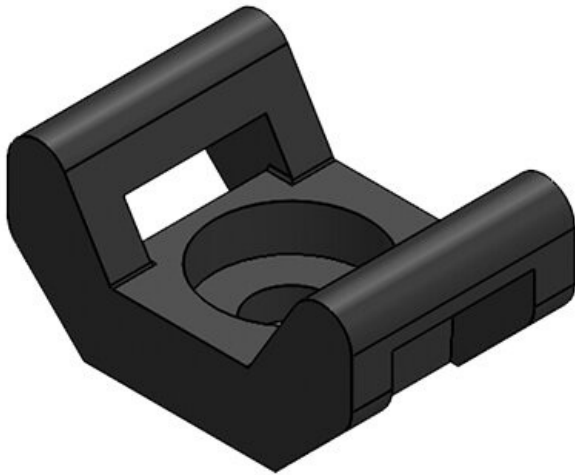

Schraublöcher

Durchmesser **5,3 mm**

Schraublöcher

**KBH-SB**

Artikelnummer **61002**

EAN **4251269315824**

Verpackungsei **100**

nheit