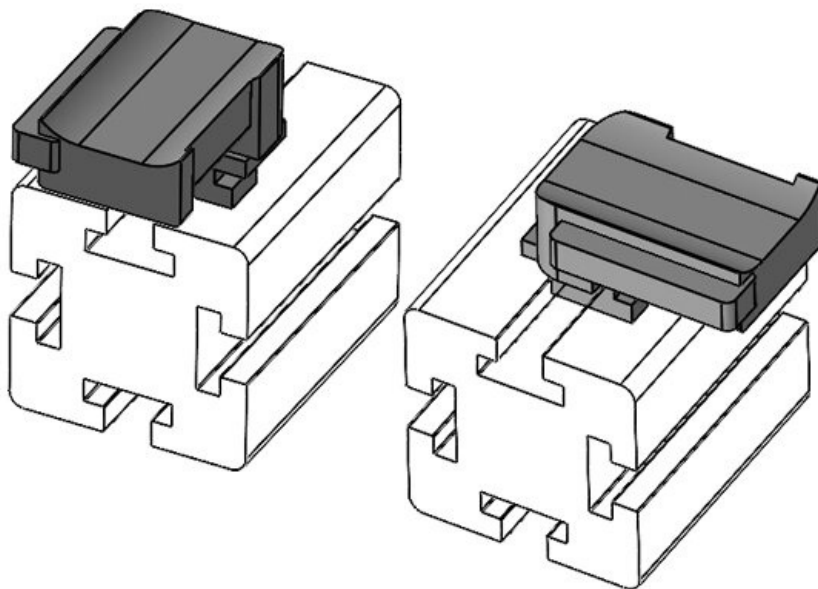

KBH-R 24 item G6

Artikelnummer **61062** Aufbauhöhe **18 mm**
EAN **4251269333**
491
Verpackungseinheit **10**
Passend für **KLKB 200 x**
KLB | KLKB: **13, KLB 10,**
KLB 15, KLB
20
Länge **38 mm**
Breite **24,5 mm**
Höhe **26 mm**