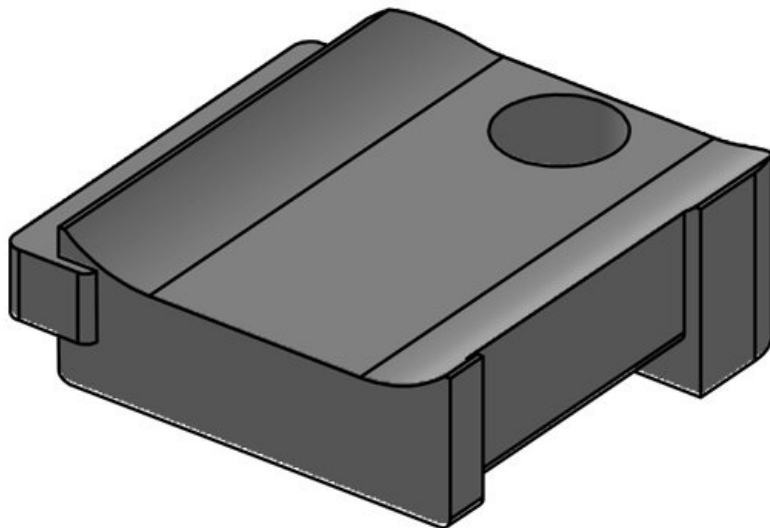

Artikelnummer **61032.9005** Anzahl **1**
EAN **4251269331** Schraublöcher
619 Durchmesser **5,3 mm**
Verpackungsei **50** Schraublöcher
nheit
Passend für **KLKB 300 x**
KLB | KLKB: **17, KLB 15,**
KLB 20, KLB
25
Länge **43 mm**
Breite **36,5 mm**
Höhe **16 mm**