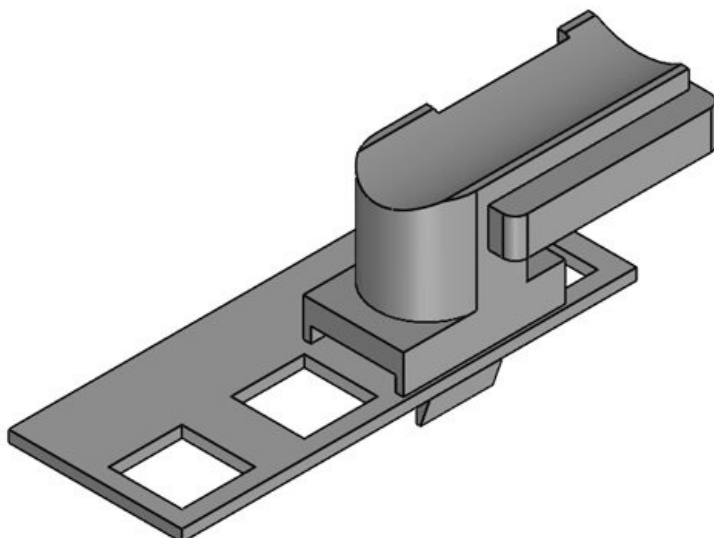

Artikelnummer **61073** Aufbauhöhe **16,5 mm**
EAN **4251269333750**
Verpackungseinheit **10**
Passend für **KLKB 200 x**
KLB | KLKB: **13, KLB 10, KLB 15**
Länge **34 mm**
Breite **13,5 mm**
Höhe **24,5 mm**

KBH-R 12 R G9.5