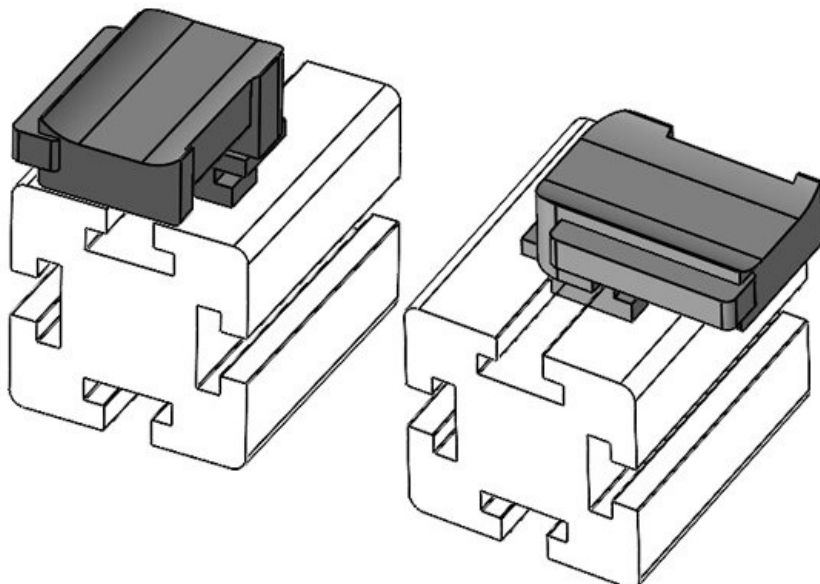

KBH-R 24 80/20 (40 x 40 mm)

Artikelnummer **61089.9005** Aufbauhöhe **18 mm**
EAN **4251269335**
068
Verpackungseinheit **50**
Passend für **KLKB 200 x**
KLB | KLKB: **13, KLB 10,**
KLB 15, KLB
20
Länge **38 mm**
Breite **24,5 mm**
Höhe **25 mm**