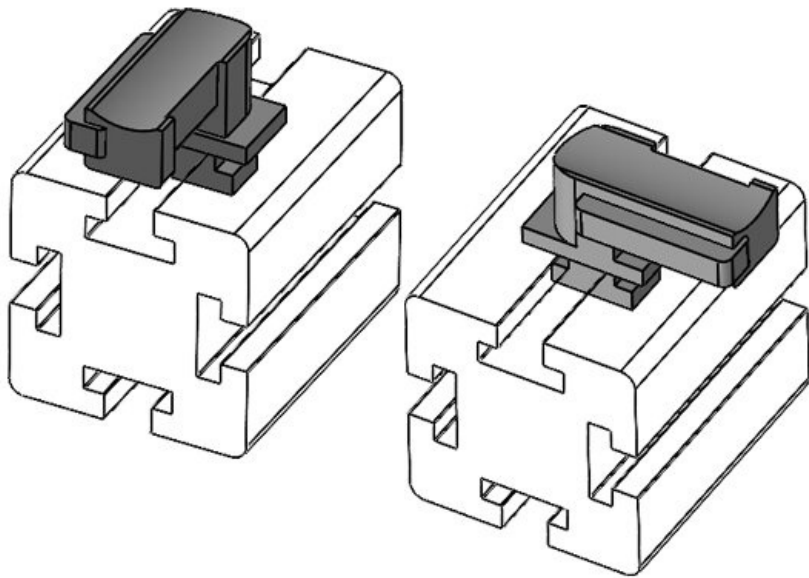

KBH-R 12 MiniTec / item G8

Artikelnummer **61051.9005** Aufbauhöhe **16,5 mm**
EAN **4251269331**
695
Verpackungseinheit **50**
Passend für **KLKB 200 x**
KLB | KLKB: **13, KLB 10,**
KLB 15
Länge **34 mm**
Breite **13,5 mm**
Höhe **24,5 mm**