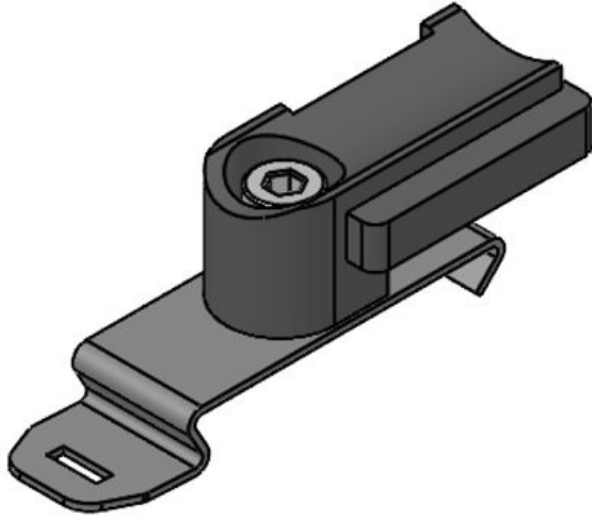

KBH 12 SF M4

Artikelnummer **61068**   Aufbauhöhe **13,5 mm**
EAN **4251269333**
637
Verpackungsei **10**
nheit
Passend für **KLKB 200 x**
KLB | KLKB: **13, KLB 10,**
KLB 15
Länge **57,3 mm**
Breite **14 mm**
Höhe **20,4 mm**