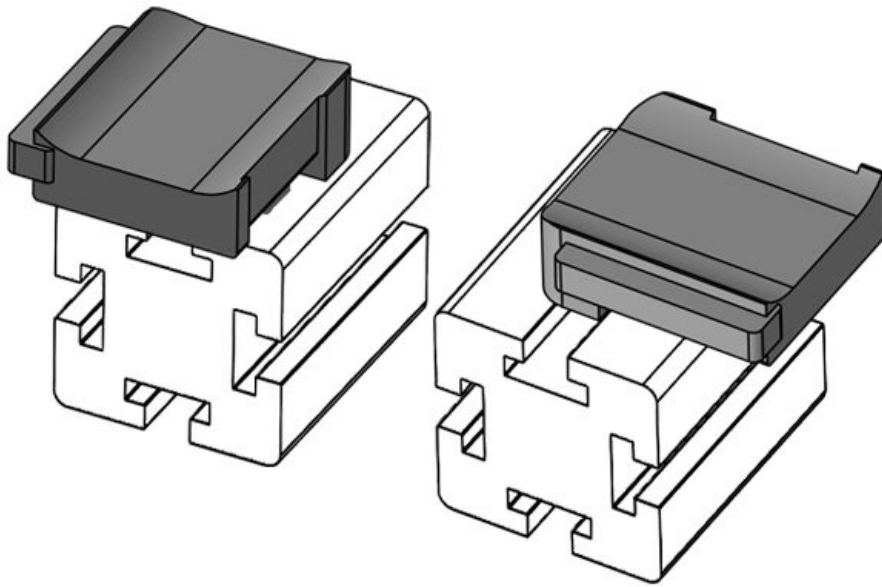

KBH-R 36 80/20 (25 x 25 mm)

Artikelnummer **61086** Aufbauhöhe **19 mm**
EAN **4251269334**
955
Verpackungsei **10**
nheit
Passend für **KLKB 300 x**
KLB | KLKB: **17, KLB 15,**
KLB 20, KLB
25
Länge **43 mm**
Breite **36,5 mm**
Höhe **24 mm**