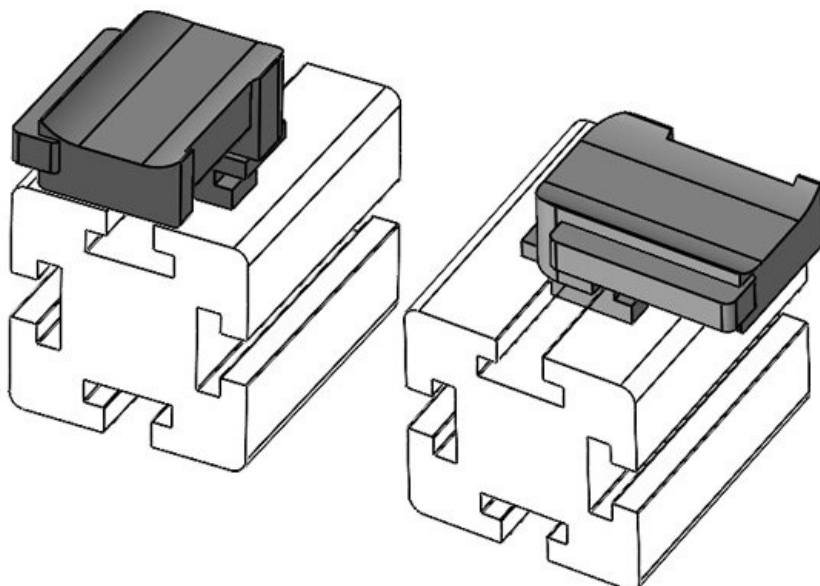

KBH-R 24 Bosch Rexroth G8

Artikelnummer **61055.9005** Aufbauhöhe **18 mm**
EAN **4251269331**
732
Verpackungseinheit **50**
Passend für **KLKB 200 x**
KLB | KLKB: **13, KLB 10, KLB 15, KLB 20**
Länge **38 mm**
Breite **24,5 mm**
Höhe **22,5 mm**