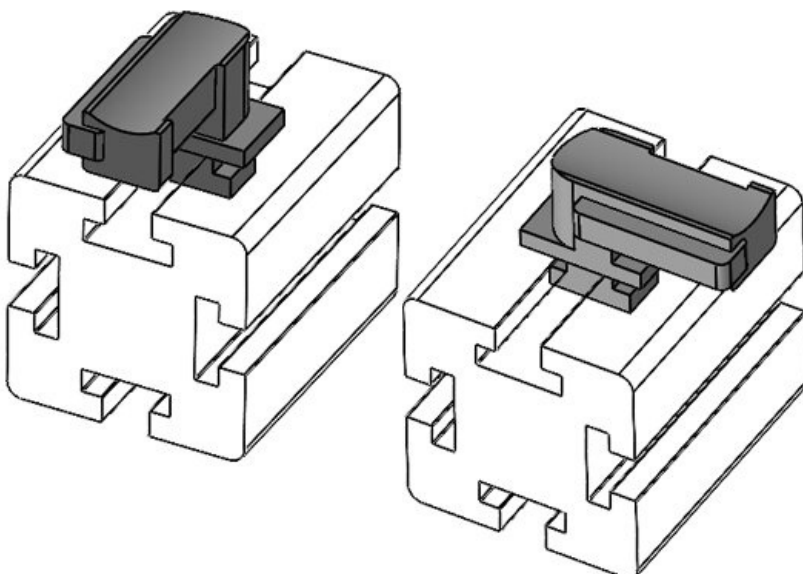

KBH-R 12 MiniTec G8

Artikelnummer **61048** Aufbauhöhe **16,5 mm**
EAN **4251269331**
473
Verpackungseinheit **10**
Passend für **KLKB 200 x**
KLB | KLKB: **13, KLB 10,**
KLB 15
Länge **34 mm**
Breite **13,5 mm**
Höhe **23 mm**