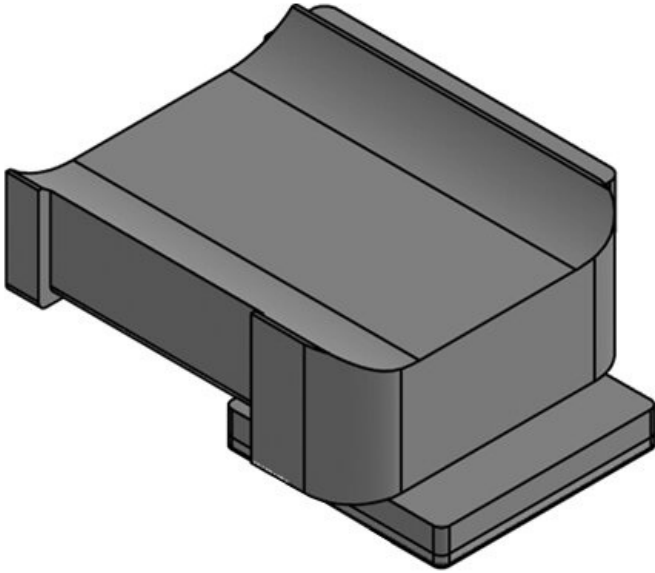

KBH-KS 36

Artikelnummer **61082**
EAN **4251269334**
870
Verpackungsei
nheit **10**
Passend für **KLKB 300 x**
KLB | KLKB: **17, KLB 15,**
KLB 20, KLB
25
Länge **50,5 mm**
Breite **27 mm**
Höhe **20 mm**