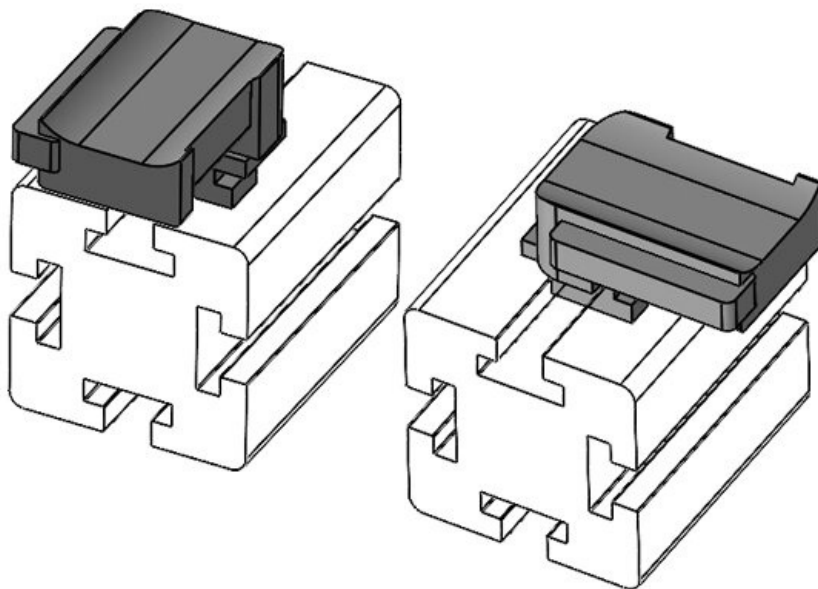

KBH-R 24 80/20 (25 x 25 mm)

Artikelnummer **61085** Aufbauhöhe **18 mm**
EAN **4251269334**
948
Verpackungseinheit **10**
Passend für **KLKB 200 x**
KLB | KLKB: **13, KLB 10,**
KLB 15, KLB
20
Länge **38 mm**
Breite **24,5 mm**
Höhe **23 mm**