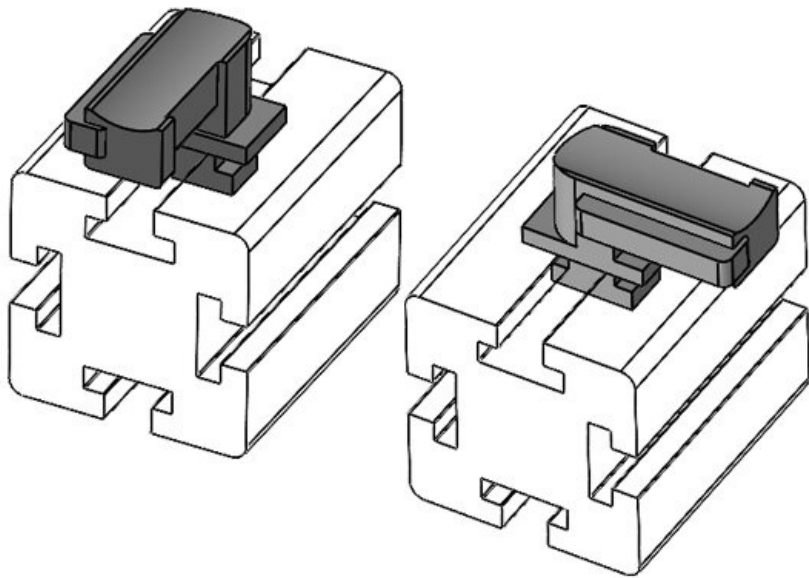

KBH-R 12 item G6

Artikelnummer **61061.9005** Aufbauhöhe **16,5 mm**
EAN **4251269333**
521
Verpackungseinheit **50**
Passend für **KLKB 200 x**
KLB | KLKB: **13, KLB 10,**
KLB 15
Länge **34 mm**
Breite **13,5 mm**
Höhe **24,5 mm**