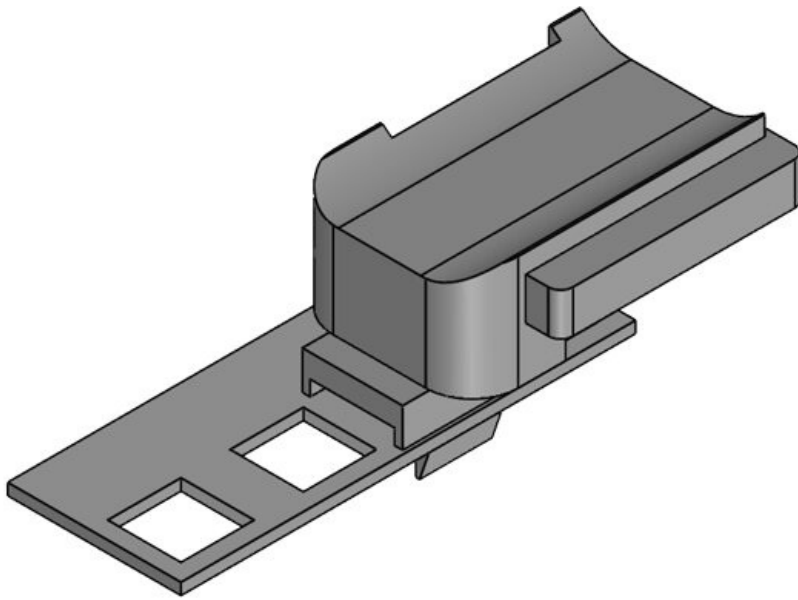

KBH-R 24 R G9.5

Artikelnummer **61074**   Aufbauhöhe **18 mm**
EAN **4251269333**
767
Verpackungseinheit **10**
Passend für **KLKB 200 x**
KLB | KLKB: **13, KLB 10,**
KLB 15, KLB
20
Länge **38 mm**
Breite **24,5 mm**
Höhe **26 mm**