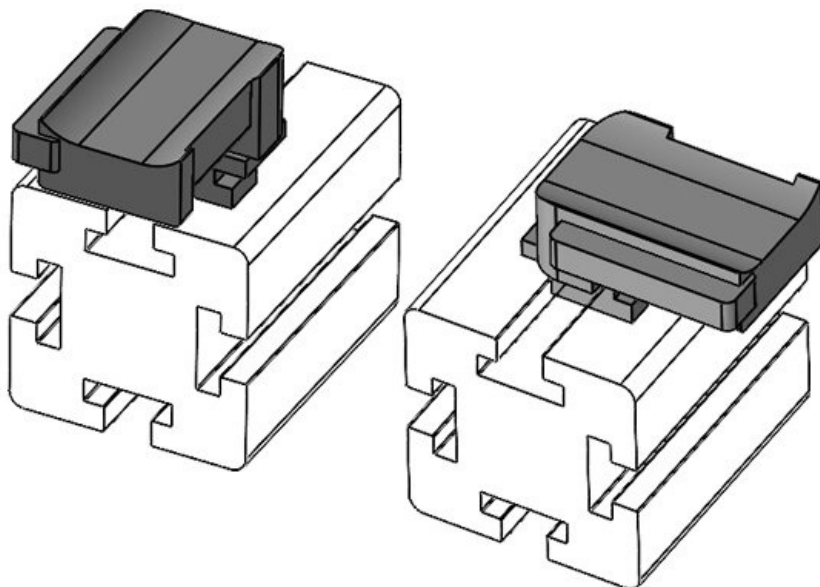

KBH-R 24 80/20 (40 x 40 mm)

Artikelnummer **61089** Aufbauhöhe **18 mm**
EAN **4251269335**
020
Verpackungseinheit **10**
Passend für **KLKB 200 x**
KLB | KLKB: **13, KLB 10,**
KLB 15, KLB
20
Länge **38 mm**
Breite **24,5 mm**
Höhe **25 mm**