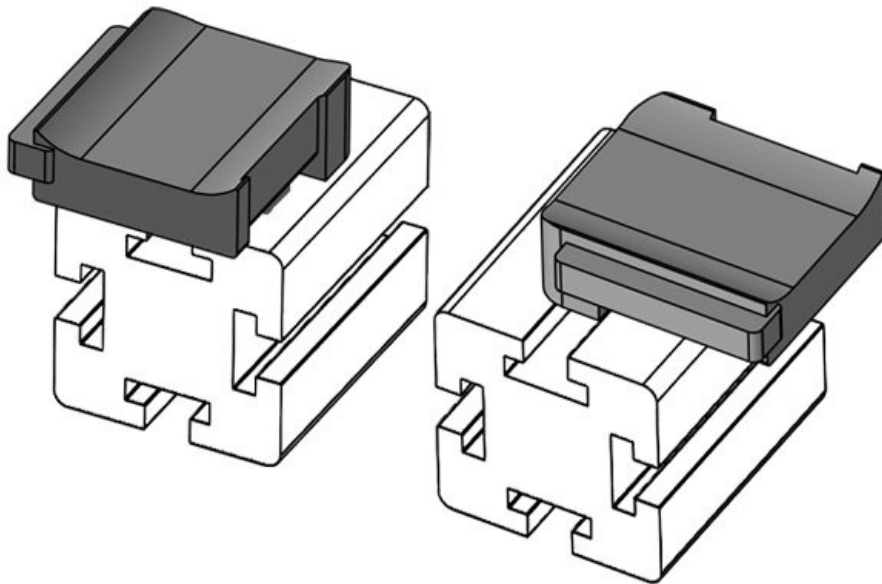

KBH-R 36 80/20 (40 x 40 mm)

Artikelnummer **61090.9005** Aufbauhöhe **19 mm**
EAN **4251269335**
075
Verpackungseinheit **50**
Passend für **KLKB 300 x**
KLB | KLKB: **17, KLB 15,**
KLB 20, KLB
25
Länge **43 mm**
Breite **36,5 mm**
Höhe **26 mm**