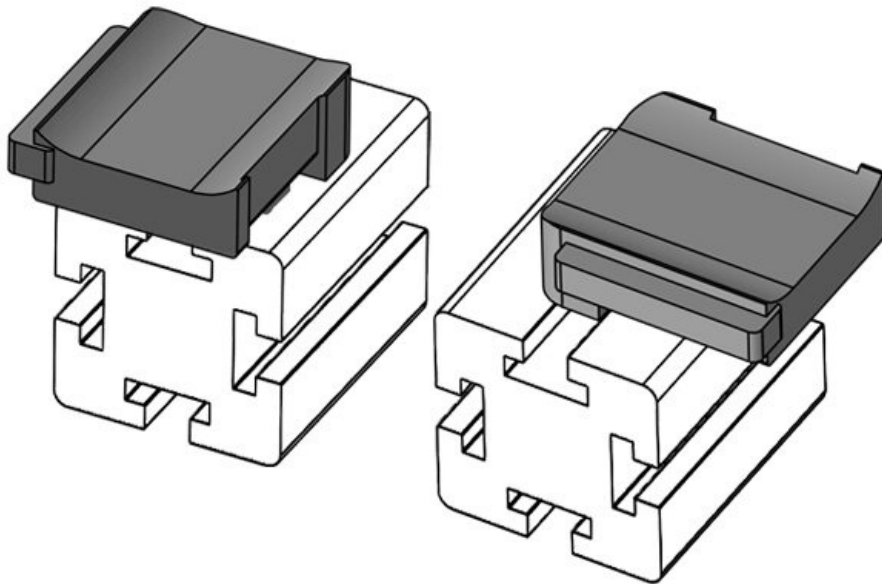

KBH-R 36 80/20 (25 x 25 mm)

Artikelnummer **61086.9005** Aufbauhöhe **19 mm**
EAN **4251269334**
993
Verpackungsei **50**
nheit
Passend für **KLKB 300 x**
KLB | KLKB: **17, KLB 15,**
KLB 20, KLB
25
Länge **43 mm**
Breite **36,5 mm**
Höhe **24 mm**