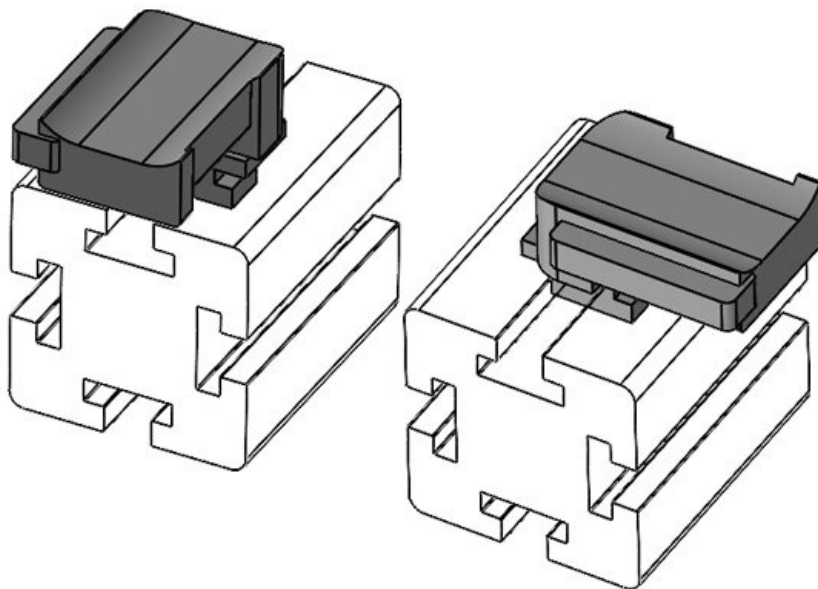

KBH-R 24 MiniTec / item G8

Artikelnummer **61052** Aufbauhöhe **18 mm**
EAN **4251269331**
510
Verpackungseinheit **10**
Passend für **KLKB 200 x**
KLB | KLKB: **13, KLB 10,**
KLB 15, KLB
20
Länge **38 mm**
Breite **24,5 mm**
Höhe **26 mm**