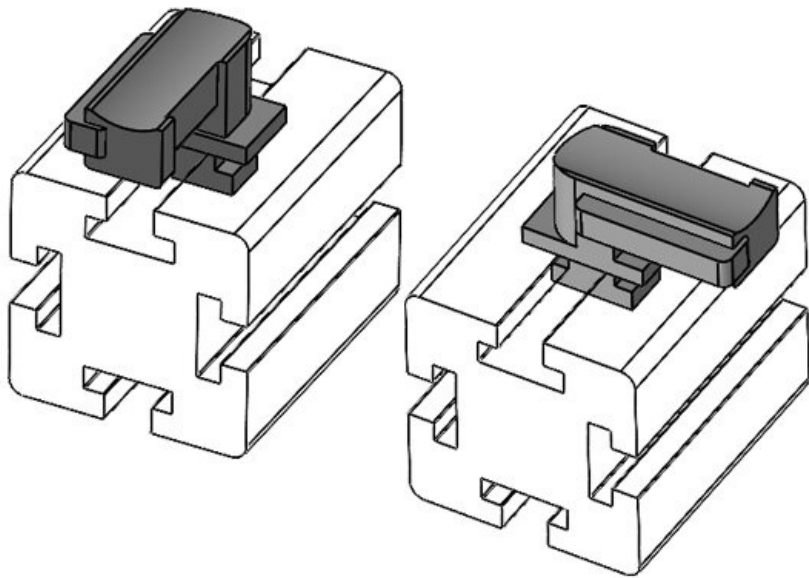

KBH-R 12 80/20 (25 x 25 mm)

Artikelnummer **61084.9005** Aufbauhöhe **16,5 mm**
EAN **4251269334**
979
Verpackungseinheit **50**
Passend für **KLKB 200 x**
KLB | KLKB: **13, KLB 10,**
KLB 15
Länge **34 mm**
Breite **13,5 mm**
Höhe **19 mm**