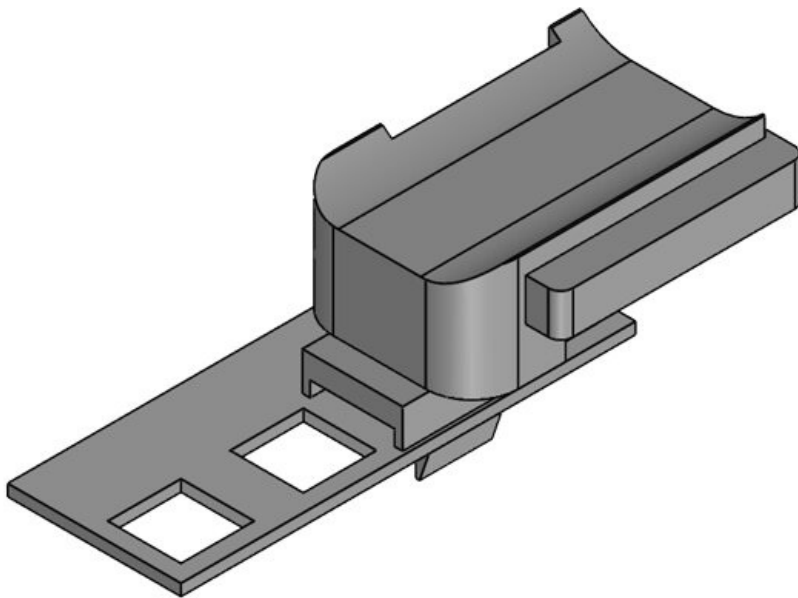

KBH-R 24 R G9.5

Artikelnummer **61074.9005**   Aufbauhöhe **18 mm**
EAN **4251269333**
798
Verpackungseinheit **50**
Passend für **KLKB 200 x**
KLB | KLKB: **13, KLB 10,**
KLB 15, KLB
20
Länge **38 mm**
Breite **24,5 mm**
Höhe **26 mm**