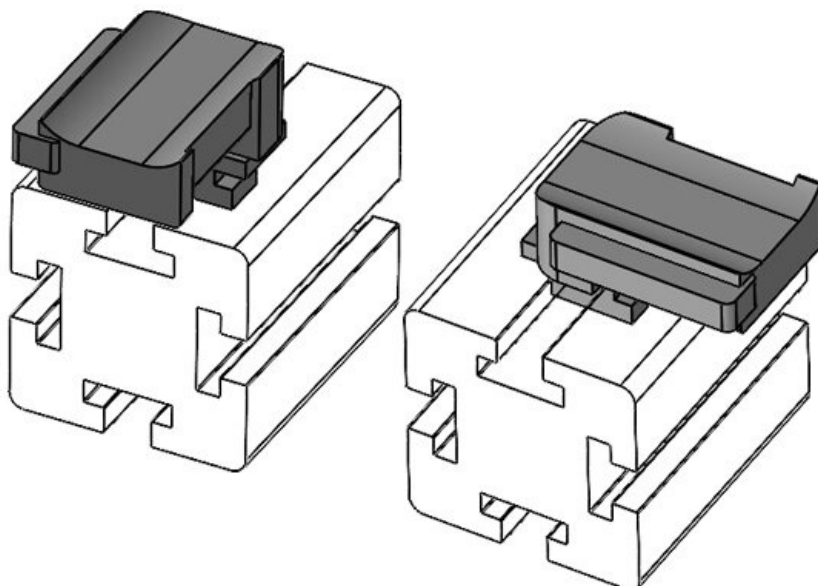

KBH-R 24 MiniTec / item G8

Artikelnummer **61052.9005** Aufbauhöhe **18 mm**
EAN **4251269331**
701
Verpackungseinheit **50**
Passend für **KLKB 200 x**
KLB | KLKB: **13, KLB 10,**
KLB 15, KLB
20
Länge **38 mm**
Breite **24,5 mm**
Höhe **26 mm**