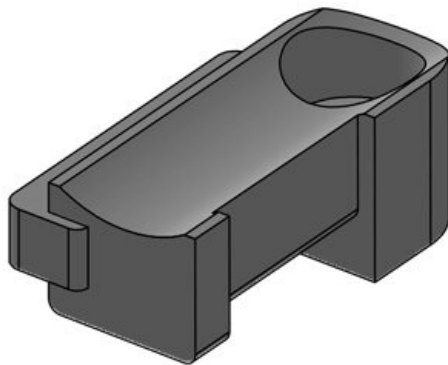

Artikelnummer **61030.9005** Anzahl **1**
EAN **4251269331** Schraublöcher
596 Durchmesser **5,3 mm**
Verpackungsei **50** Schraublöcher
nheit
Passend für **KLKB 200 x**
KLB | KLKB: **13, KLB 10,**
KLB 15
Länge **34 mm**
Breite **13,5 mm**
Höhe **13,5 mm**