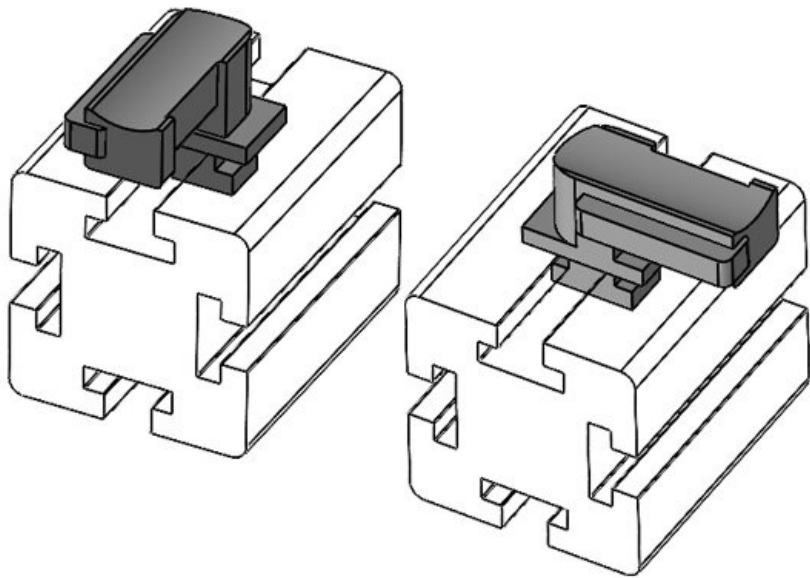

KBH-R 12 Bosch Rexroth G10

Artikelnummer **61057.9005** Aufbauhöhe **16,5 mm**
EAN **4251269331**
756
Verpackungseinheit **50**
Passend für **KLKB 200 x**
KLB | KLKB: **13, KLB 10,**
KLB 15
Länge **34 mm**
Breite **13,5 mm**
Höhe **26 mm**