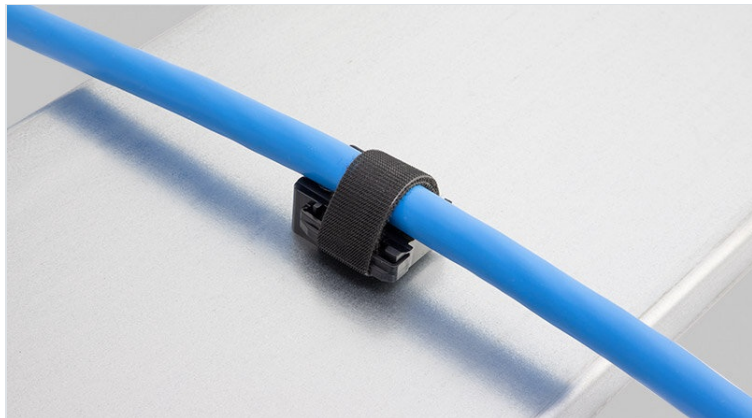

# KBH Klettbandhalter

für Klettkabelbinder & Klettbänder

RoHS  
compliant

Made in  
Germany

Die Klettbandhalter dienen als Halterung sowohl für die Klettkabelbinder KLKB, als auch für das Klettband KLB. Durch die Vielfalt der Halter findet sich immer eine Möglichkeit, diese zu montieren.

Die KBH lassen sich sehr schnell montieren: Der KBH-R durch 90° Drehverrastung auf Profilen von Bosch Rexroth, MiniTec, item, MayTec, 80/20 und Rittal und der KBH-S durch universelle Schraubmontage. Außerdem gibt es selbstklebende Varianten (KBH-KS) sowie Varianten zur Montage auf C-Schienen und Hutschienen.