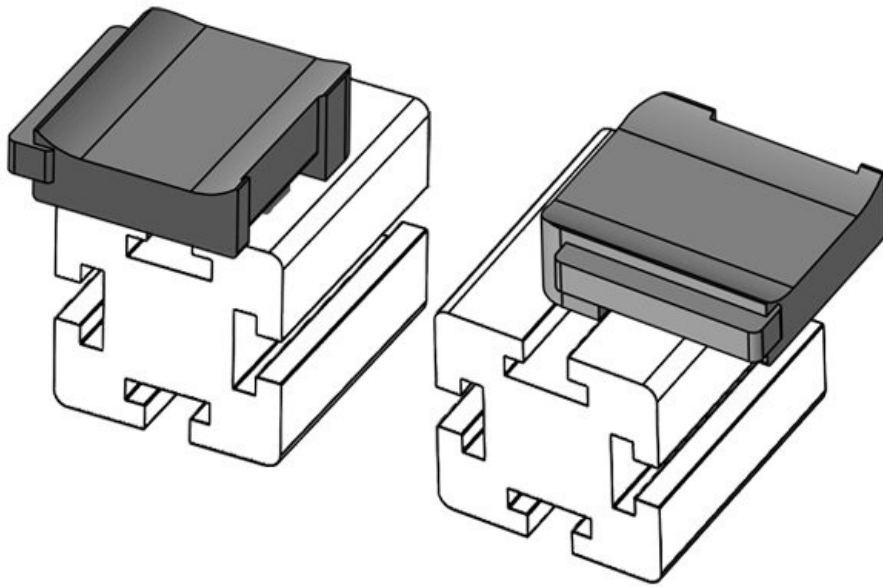

KBH-R 36 MayTec PG40 G8.3

Artikelnummer **61067** Aufbauhöhe **19 mm**
EAN **4251269333**
583
Verpackungsei **10**
nheit
Passend für **KLKB 300 x**
KLB | KLKB: **17, KLB 15,**
KLB 20, KLB
25
Länge **43 mm**
Breite **36,5 mm**
Höhe **24,5 mm**