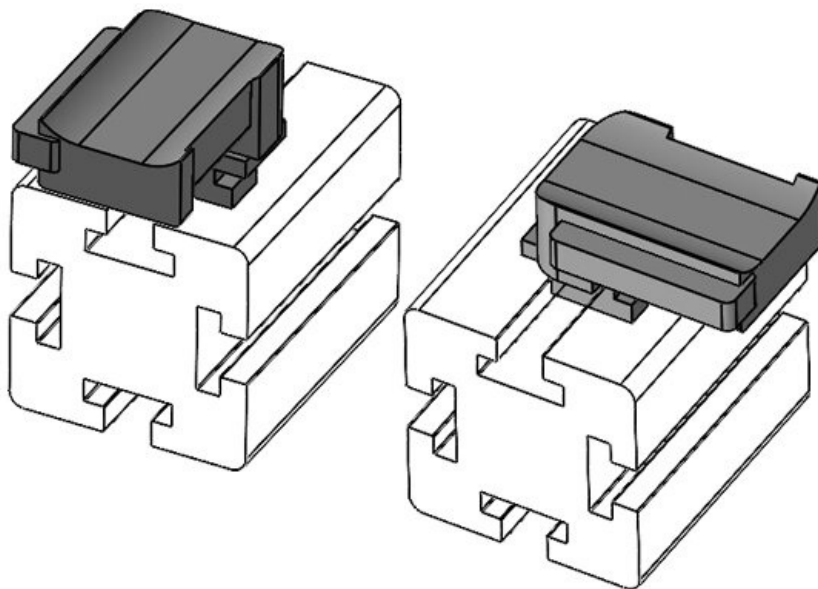

KBH-R 24 MiniTec G8

Artikelnummer **61049** Aufbauhöhe **18 mm**
EAN **4251269331**
480
Verpackungseinheit **10**
Passend für **KLKB 200 x**
KLB | KLKB: **13, KLB 10, KLB 15, KLB 20**
Länge **38 mm**
Breite **24,5 mm**
Höhe **24 mm**