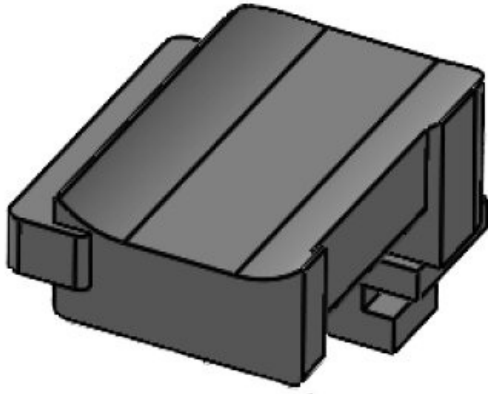

Artikelnummer **61046** Aufbauhöhe **18 mm**
EAN **4251269331**
459
Verpackungsei **10**
nheit
Passend für **KLKB 200 x**
KLB | KLKB: **13, KLB 10,**
KLB 15, KLB
20
Länge **38 mm**
Breite **24,5 mm**
Höhe **21,5 mm**