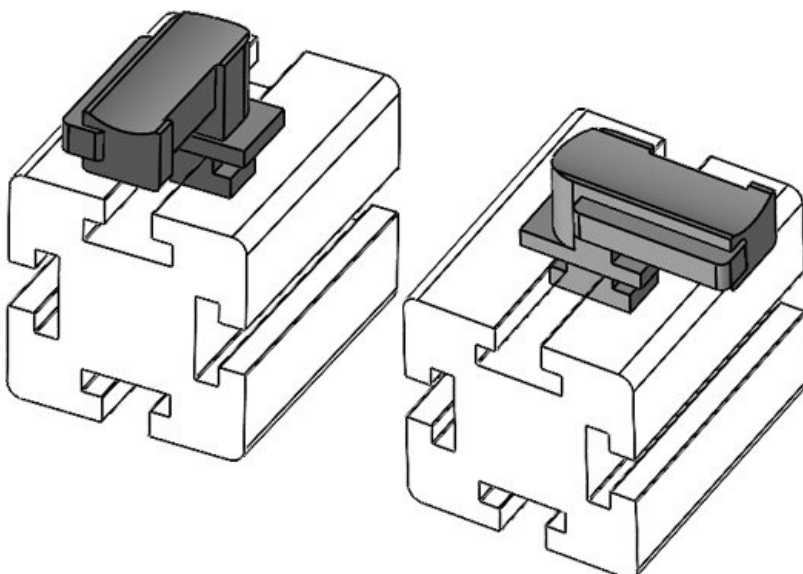

KBH-R 12 MayTec PG40 G8.3

Artikelnummer **61065**   Aufbauhöhe **16,5 mm**
EAN **4251269333**
569
Verpackungseinheit **10**
Passend für **KLKB 200 x**
KLB | KLKB: **13, KLB 10,**
KLB 15
Länge **34 mm**
Breite **13,5 mm**
Höhe **24,5 mm**