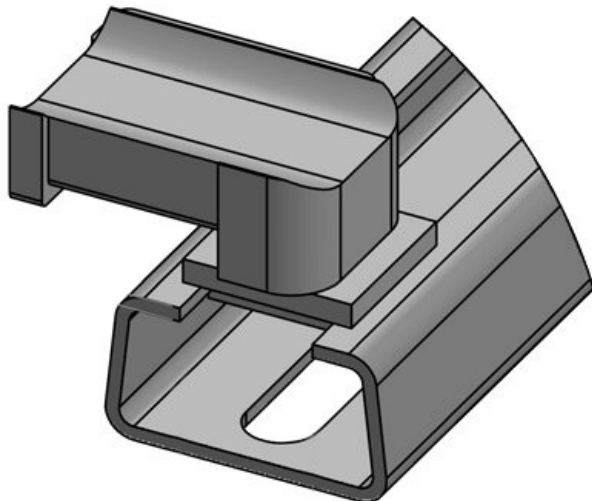

KBH-R 24 C

Artikelnummer **61077.9005** Aufbauhöhe **17,8 mm**
EAN **4251269334**
825
Verpackungsei
nheit **50**
Passend für **KLKB 200 x**
KLB | KLKB: **13, KLB 10,**
KLB 15, KLB
20
Länge **42,5 mm**
Breite **20 mm**
Höhe **22,3 mm**