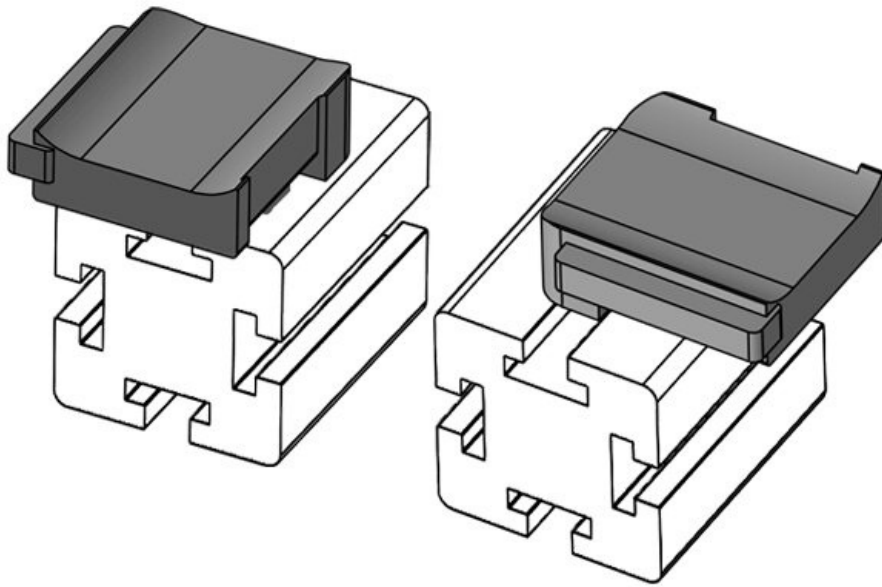

KBH-R 36 MiniTec G8

Artikelnummer **61050**   Aufbauhöhe **19 mm**
EAN **4251269331**
497
Verpackungseinheit **10**
Passend für **KLKB 300 x**
KLB | KLKB: **17, KLB 15,**
KLB 20, KLB
25
Länge **43 mm**
Breite **36,5 mm**
Höhe **23 mm**