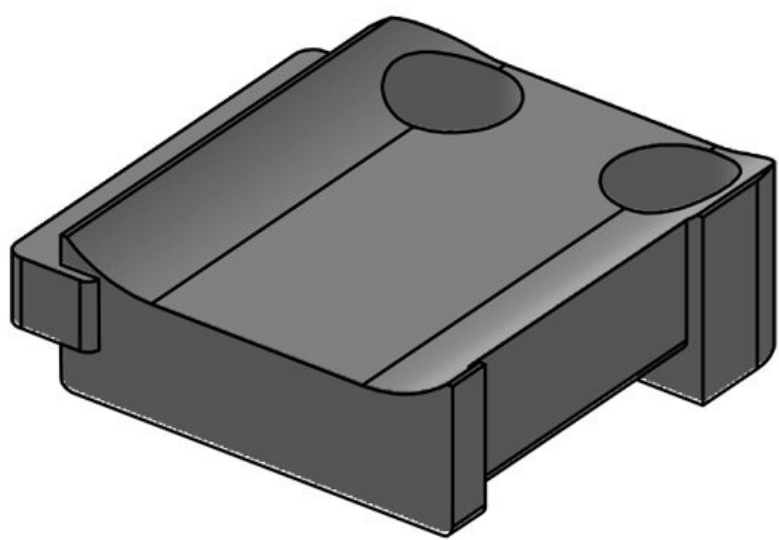

KBH-S 36-2 M5

Artikelnummer **61033.9005** Anzahl **2**
EAN **4251269331626** Schraublöcher
Durchmesser **5,3 mm**
Verpackungseinheit **50** Schraublöcher
Passend für **KLKB 300 x**
KLB | KLKB: **17, KLB 15,**
KLB 20, KLB
25
Länge **43 mm**
Breite **36,5 mm**
Höhe **16 mm**