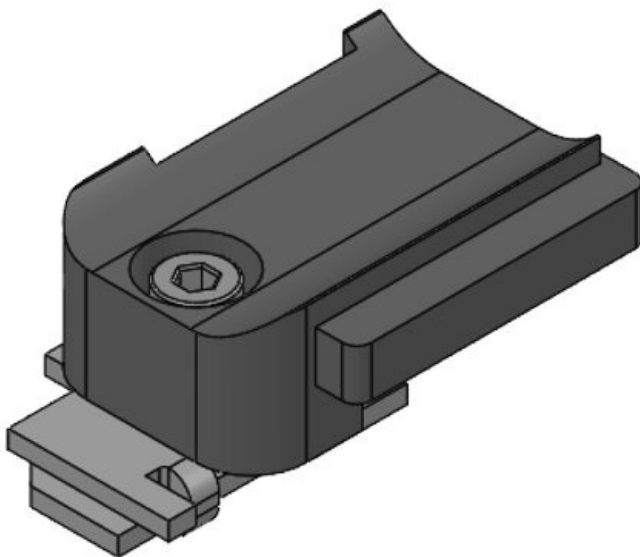

Artikelnummer **61071** Aufbauhöhe **14,8 mm**
EAN **4251269333**
682
Verpackungsei **10**
nheit
Passend für **KLKB 200 x**
KLB | KLKB: **13, KLB 10,**
KLB 15, KLB
20
Länge **46 mm**
Breite **22,5 mm**
Höhe **21,3 mm**