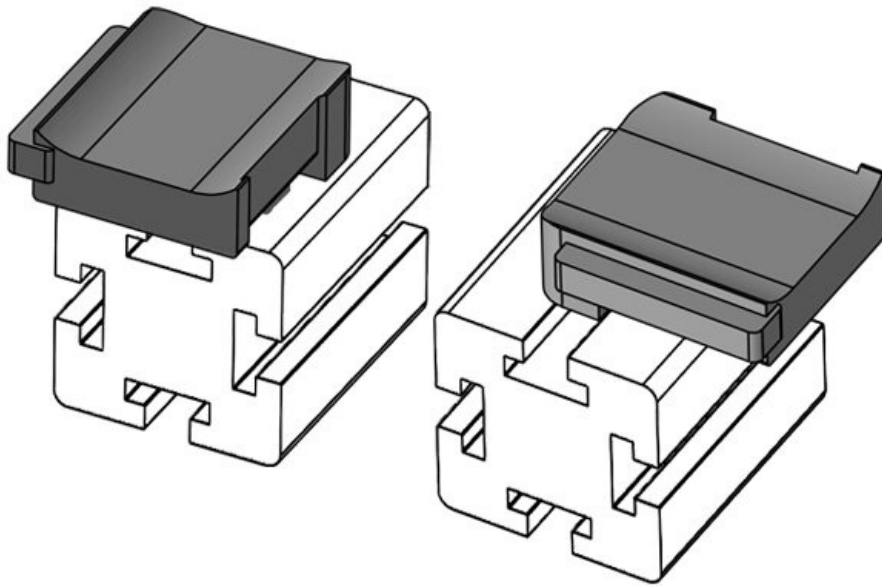

KBH-R 36 MiniTec / item G8

Artikelnummer **61053** Aufbauhöhe **19 mm**
EAN **4251269331**
527
Verpackungseinheit **10**
Passend für **KLKB 300 x**
KLB | KLKB: **17, KLB 15,**
KLB 20, KLB
25
Länge **43 mm**
Breite **36,5 mm**
Höhe **24,5 mm**