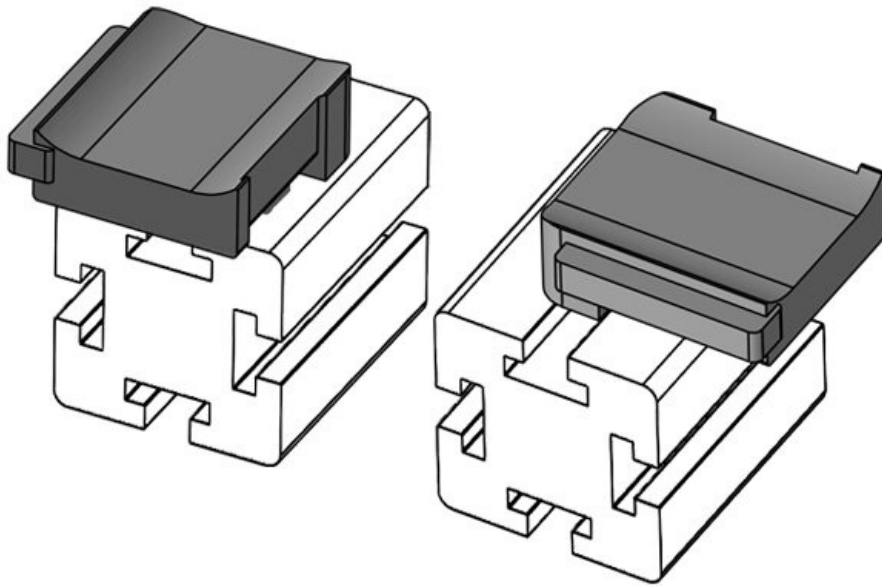

KBH-R 36 Bosch Rexroth G10

Artikelnummer **61059** Aufbauhöhe **19 mm**
EAN **4251269331**
589
Verpackungseinheit **10**
Passend für **KLKB 300 x**
KLB | KLKB: **17, KLB 15,**
KLB 20, KLB
25
Länge **43 mm**
Breite **36,5 mm**
Höhe **26 mm**