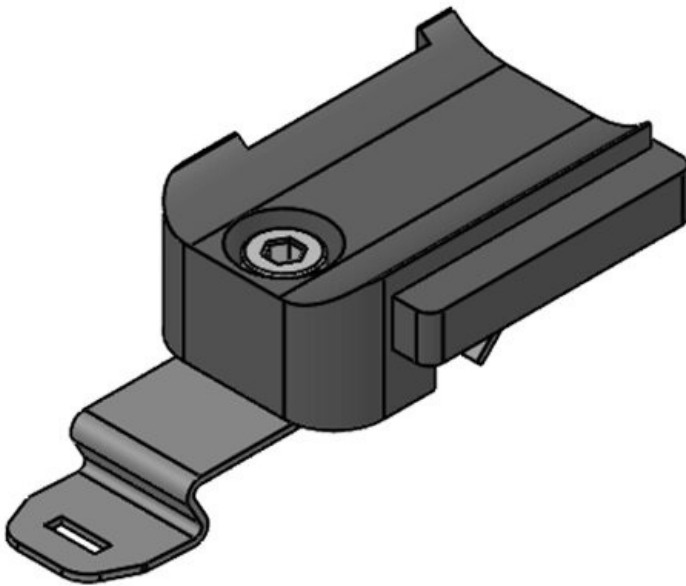

KBH 24 SF M4

Artikelnummer **61069**   Aufbauhöhe **14,8 mm**
EAN **4251269333**
644
Verpackungsei **10**
nheit
Passend für **KLKB 200 x**
KLB | KLKB: **13, KLB 10,**
KLB 15, KLB
20
Länge **62,3 mm**
Breite **27,1 mm**
Höhe **21,7 mm**