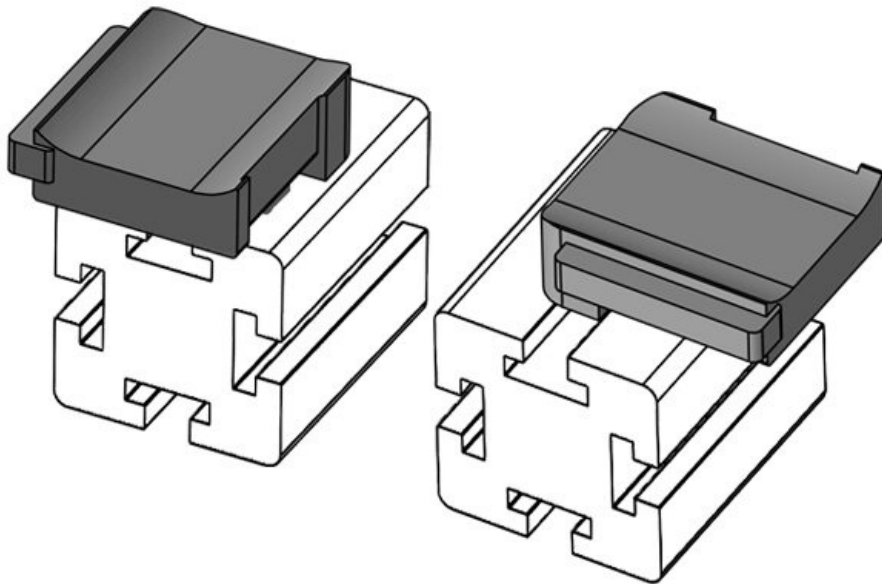

KBH-R 36 item G6

Artikelnummer **61063.9005**   Aufbauhöhe **19 mm**
EAN **4251269333**
545
Verpackungseinheit **50**
Passend für **KLKB 300 x**
KLB | KLKB: **17, KLB 15,**
KLB 20, KLB
25
Länge **43 mm**
Breite **36,5 mm**
Höhe **24,5 mm**