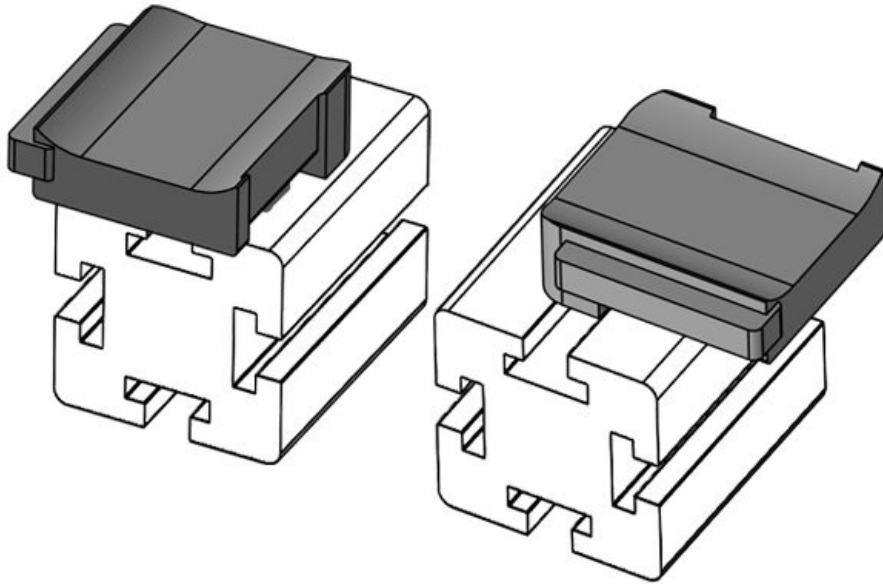

KBH-R 36 MayTec PG40 G8.3

Artikelnummer **61067.9005** Aufbauhöhe **19 mm**
EAN **4251269333**
620
Verpackungsei **10**
nheit
Passend für **KLKB 300 x**
KLB | KLKB: **17, KLB 15,**
KLB 20, KLB
25
Länge **43 mm**
Breite **36,5 mm**
Höhe **24,5 mm**