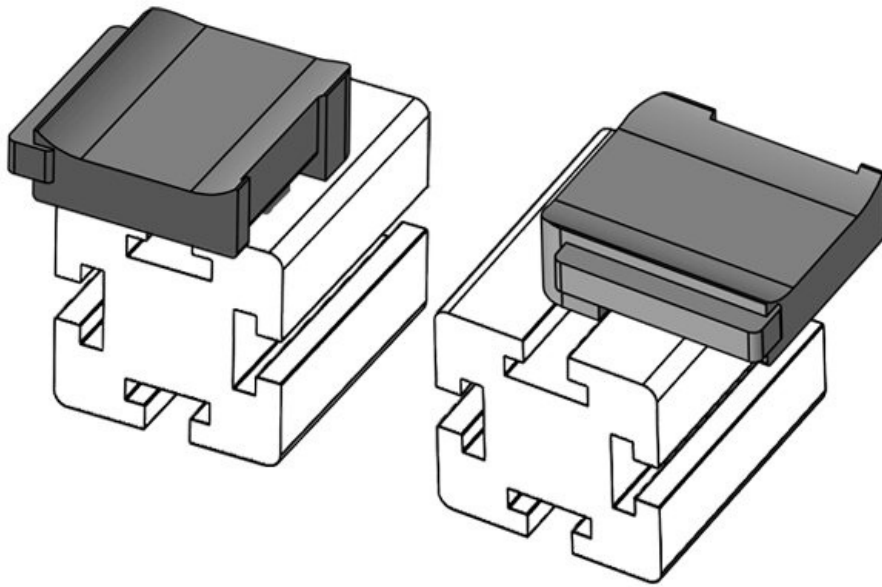

KBH-R 36 80/20 (40 x 40 mm)

Artikelnummer **61090** Aufbauhöhe **19 mm**
EAN **4251269335**
037
Verpackungseinheit **10**
Passend für **KLKB 300 x**
KLB | KLKB: **17, KLB 15,**
KLB 20, KLB
25
Länge **43 mm**
Breite **36,5 mm**
Höhe **26 mm**