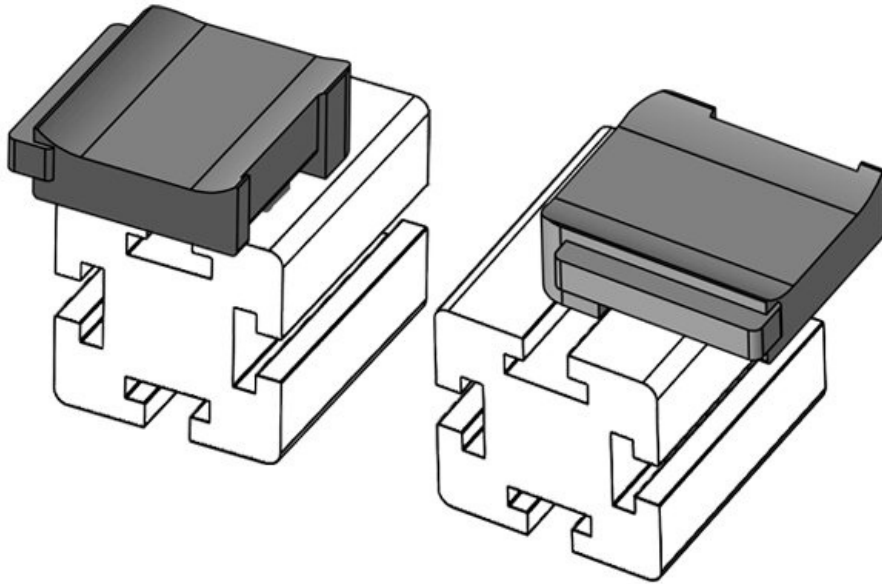

KBH-R 36 MiniTec / item G8

Artikelnummer **61053.9005** Aufbauhöhe **19 mm**
EAN **4251269331**
718
Verpackungseinheit **50**
Passend für **KLKB 300 x**
KLB | KLKB: **17, KLB 15,**
KLB 20, KLB
25
Länge **43 mm**
Breite **36,5 mm**
Höhe **24,5 mm**