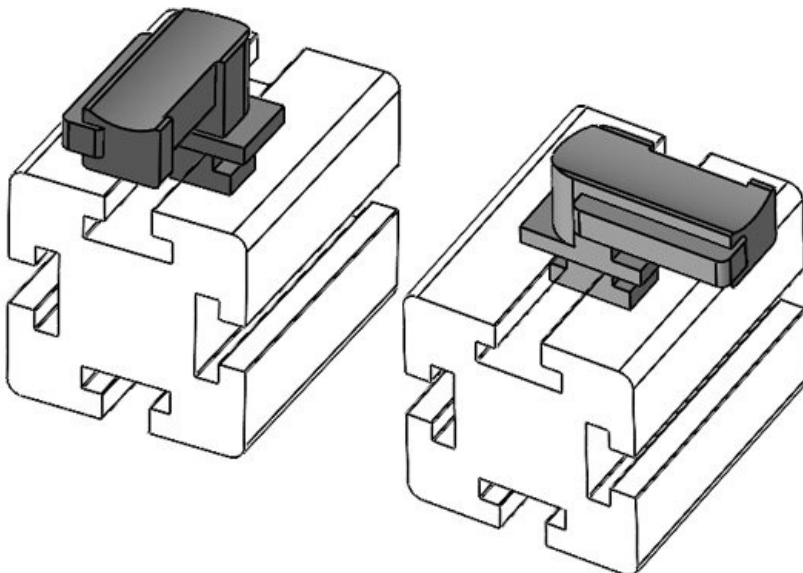

KBH-R 12 Bosch Rexroth G10

Artikelnummer **61057**   Aufbauhöhe **16,5 mm**
EAN **4251269331**
565
Verpackungseinheit **10**
Passend für **KLKB 200 x**
KLB | KLKB: **13, KLB 10,**
KLB 15
Länge **34 mm**
Breite **13,5 mm**
Höhe **26 mm**