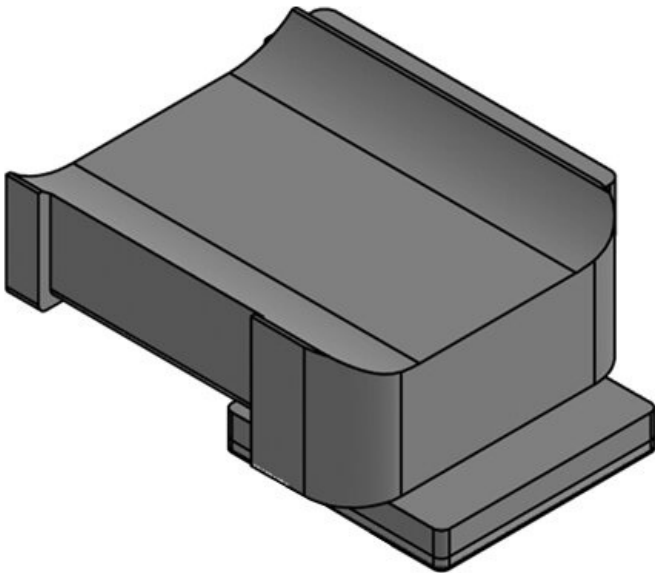

KBH-KS 36

Artikelnummer **61082.9005**
EAN **4251269334**
917
Verpackungsei
nheit **10**
Passend für **KLKB 300 x**
KLB | KLKB: **17, KLB 15,**
KLB 20, KLB
25
Länge **50,5 mm**
Breite **27 mm**
Höhe **20 mm**