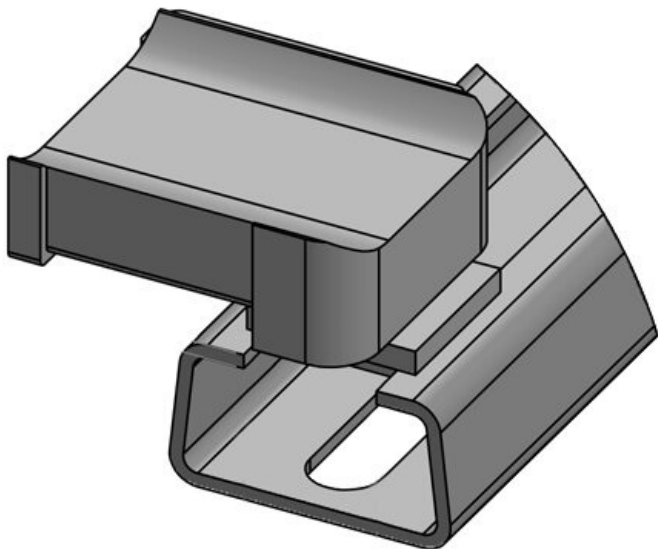

Artikelnummer **61078.9005** Aufbauhöhe **19 mm**
EAN **4251269334**
832
Verpackungsei **50**
nheit
Passend für **KLKB 200 x**
KLB | KLKB: **13, KLB 10,**
KLB 15, KLB
20
Länge **47,5 mm**
Breite **20 mm**
Höhe **23,5 mm**