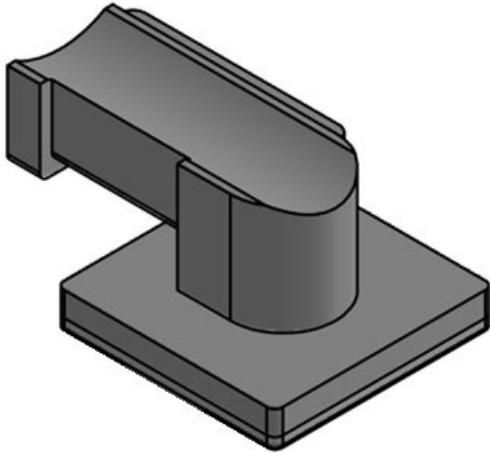

KBH-KS 12

Artikelnummer **61080**
EAN **4251269334**
856
Verpackungsei **10**
nheit
Passend für **KLKB 200 x**
KLB | KLKB: **13, KLB 10,**
KLB 15
Länge **41 mm**
Breite **27 mm**
Höhe **18 mm**