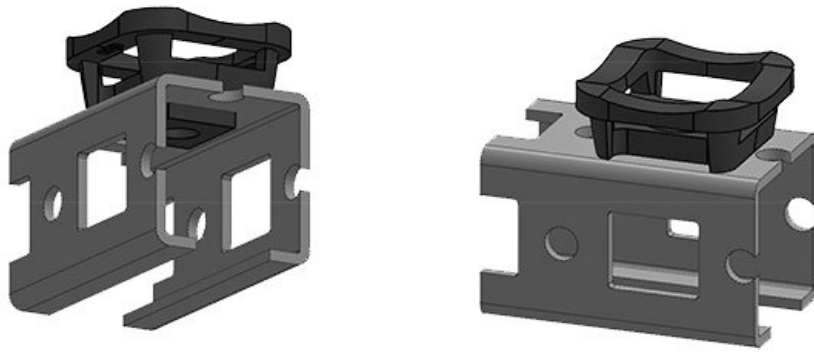

KBH-R

Artikelnummer **61018**
EAN **4251269315893**
Verpackungseinheit **100**
Passend für **KLKB 200 x**
KLB | KLKB: **7, KLKB 200 x 13, KLB 10**

KBH-R 12 R G9.5