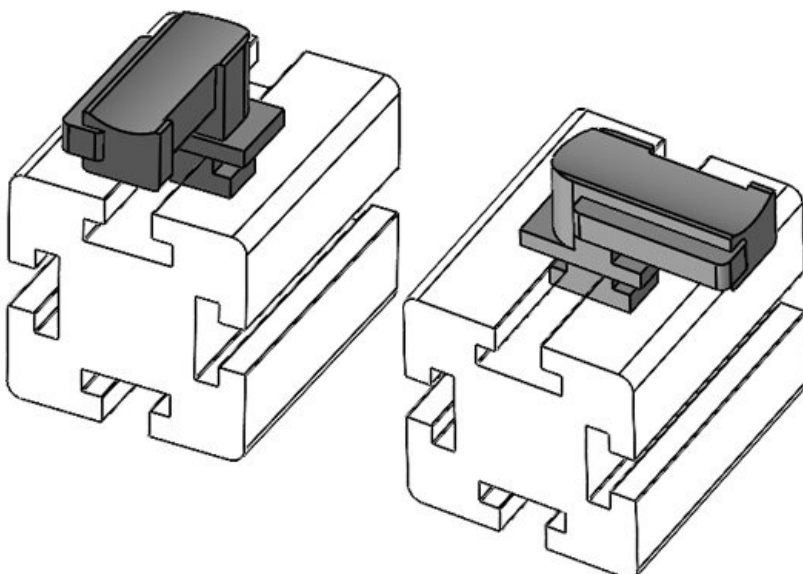

KBH-R 12 MiniTec / item G8

Artikelnummer **61051**   Aufbauhöhe **16,5 mm**
EAN **4251269331**
503
Verpackungseinheit **10**
Passend für **KLKB 200 x**
KLB | KLKB: **13, KLB 10,**
KLB 15
Länge **34 mm**
Breite **13,5 mm**
Höhe **24,5 mm**