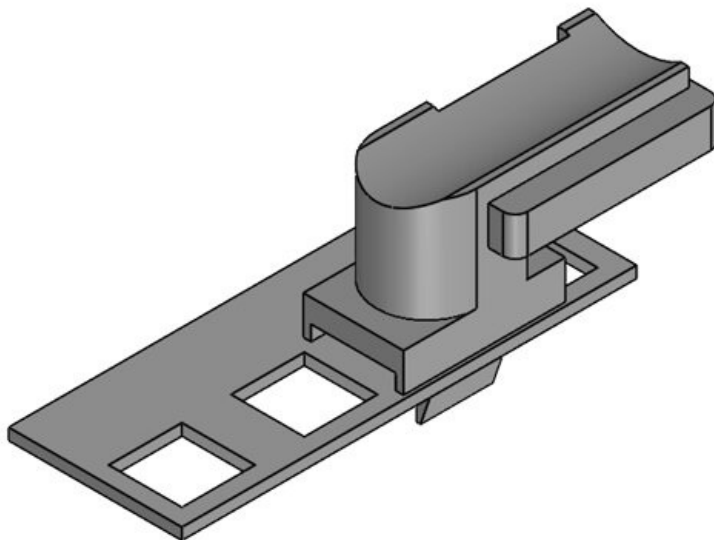

KBH-R

Artikelnummer **61018**
EAN **4251269315893**
Verpackungseinheit **100**
Passend für **KLKB 200 x**
KLB | KLKB: **7, KLKB 200 x 13, KLB 10**

KBH-R 12 R G9.5

Artikelnummer **61073** Aufbauhöhe **16,5 mm**
EAN **4251269333750**
Verpackungseinheit **10**
Passend für **KLKB 200 x**
KLB | KLKB: **13, KLB 10, KLB 15**
Länge **34 mm**
Breite **13,5 mm**
Höhe **24,5 mm**

KBH-R 12 R G9.5

Artikelnummer **61073.9005** Aufbauhöhe **16,5 mm**
EAN **4251269333781**
Verpackungseinheit **50**
Passend für **KLKB 200 x**
KLB | KLKB: **13, KLB 10, KLB 15**
Länge **34 mm**
Breite **13,5 mm**
Höhe **24,5 mm**