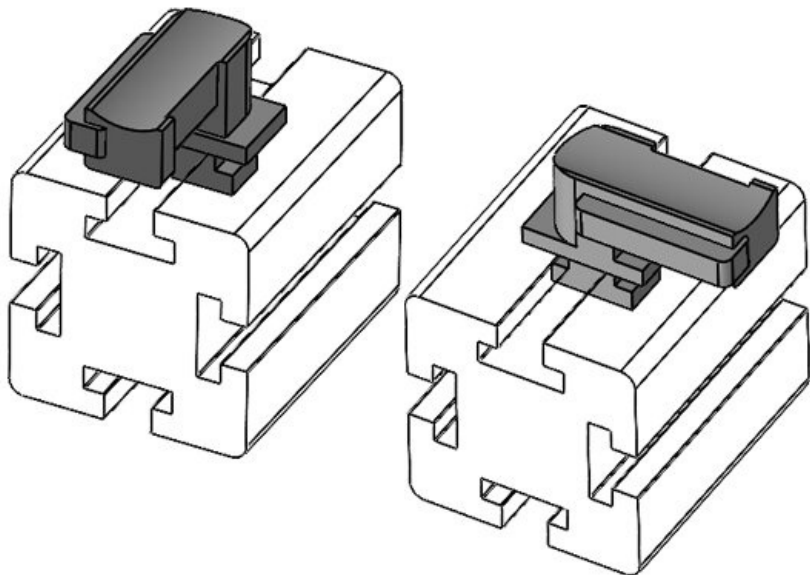

KBH-R 12 80/20 (40 x 40 mm)

Artikelnummer **61088.9005** Aufbauhöhe **16,5 mm**
EAN **4251269335**
051
Verpackungseinheit **50**
Passend für **KLKB 200 x**
KLB | KLKB: **13, KLB 10,**
KLB 15
Länge **34 mm**
Breite **13,5 mm**
Höhe **21 mm**