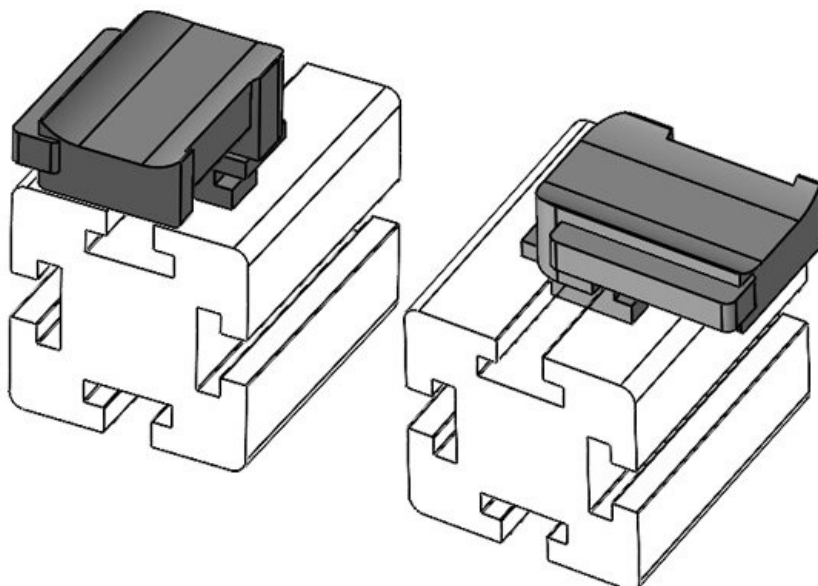

KBH-R 24 MiniTec G8

Artikelnummer **61049.9005** Aufbauhöhe **18 mm**
EAN **4251269331**
671
Verpackungseinheit **50**
Passend für **KLKB 200 x**
KLB | KLKB: **13, KLB 10, KLB 15, KLB 20**
Länge **38 mm**
Breite **24,5 mm**
Höhe **24 mm**