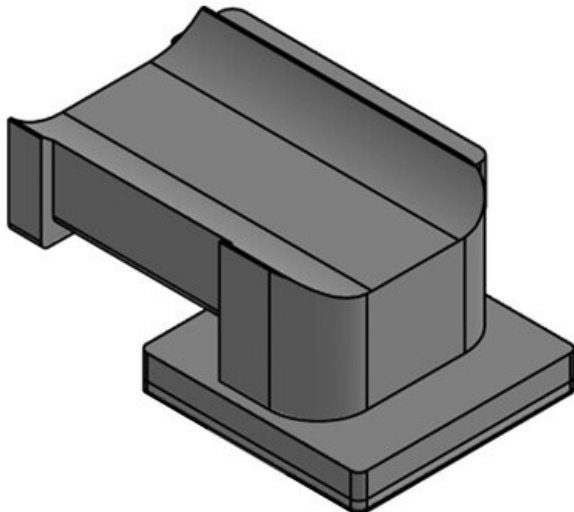

Artikelnummer **61081.9005**
EAN **4251269334**
900
Verpackungsei **50**
nheit
Passend für **KLKB 200 x**
KLB | KLKB: **13, KLB 10,**
KLB 15, KLB
20
Länge **45,5 mm**
Breite **27 mm**
Höhe **19 mm**