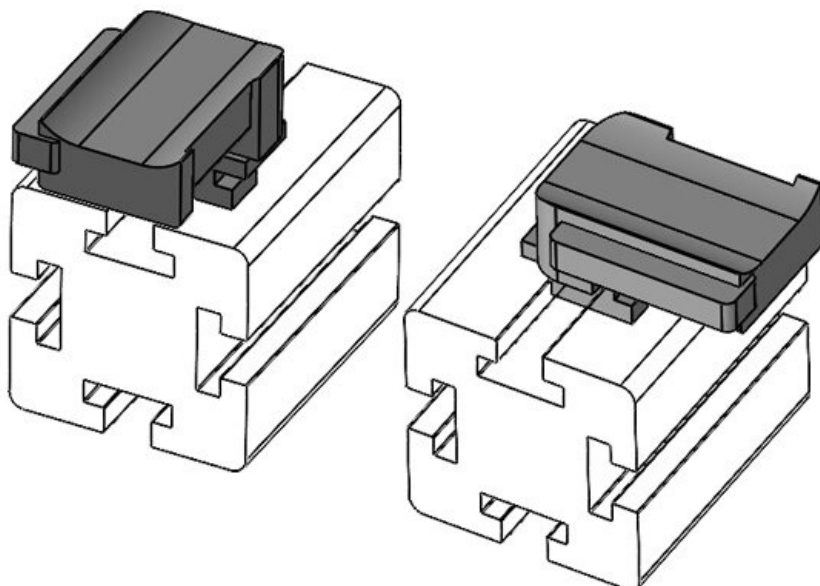

KBH-R 24 Bosch Rexroth G10

Artikelnummer **61058.9005** Aufbauhöhe **18 mm**
EAN **4251269331**
763
Verpackungseinheit **50**
Passend für **KLKB 200 x**
KLB | KLKB: **13, KLB 10,**
KLB 15, KLB
20
Länge **38 mm**
Breite **24,5 mm**
Höhe **26 mm**