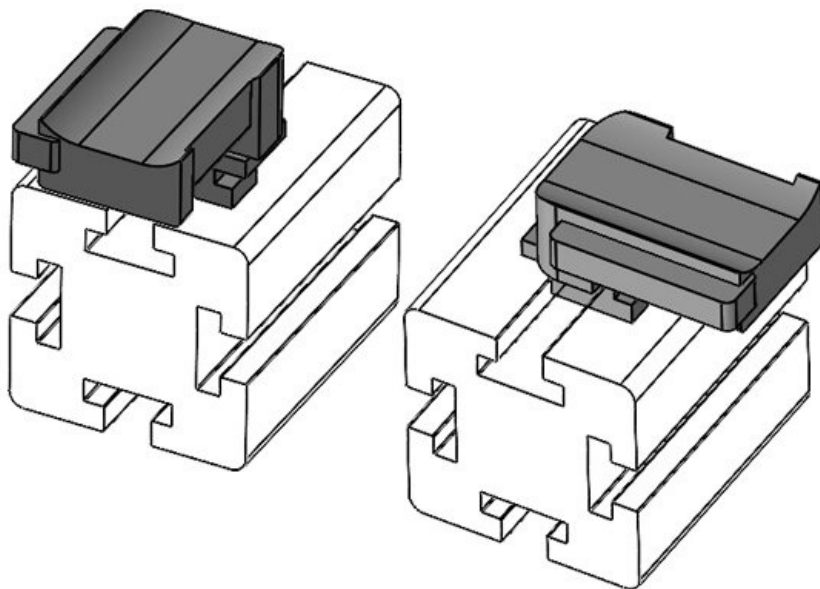

KBH-R 24 MayTec PG40 G8.3

Artikelnummer **61066** Aufbauhöhe **18 mm**
EAN **4251269333**
576
Verpackungseinheit **10**
Passend für **KLKB 200 x**
KLB | KLKB: **13, KLB 10,**
KLB 15, KLB
20
Länge **38 mm**
Breite **24,5 mm**
Höhe **26 mm**