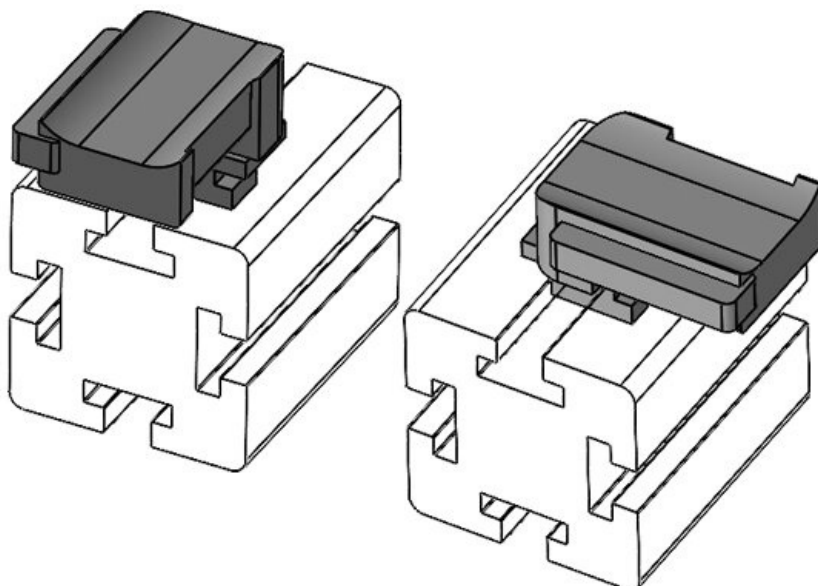

KBH-R 24 item G6

Artikelnummer **61062.9005** Aufbauhöhe **18 mm**
EAN **4251269333**
538
Verpackungseinheit **50**
Passend für **KLKB 200 x**
KLB | KLKB: **13, KLB 10,**
KLB 15, KLB
20
Länge **38 mm**
Breite **24,5 mm**
Höhe **26 mm**