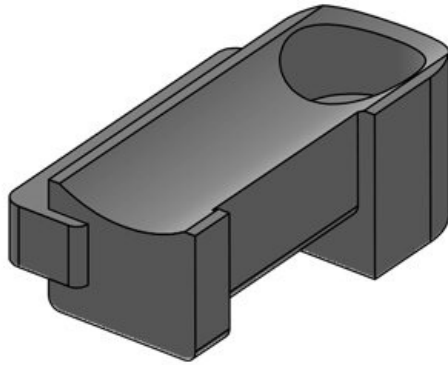

Artikelnummer **61030** Anzahl **1**
EAN **4251269331** Schraublöcher
350 Durchmesser **5,3 mm**
Verpackungsei **10** Schraublöcher
nheit
Passend für **KLKB 200 x**
KLB | KLKB: **13, KLB 10,**
KLB 15
Länge **34 mm**
Breite **13,5 mm**
Höhe **13,5 mm**