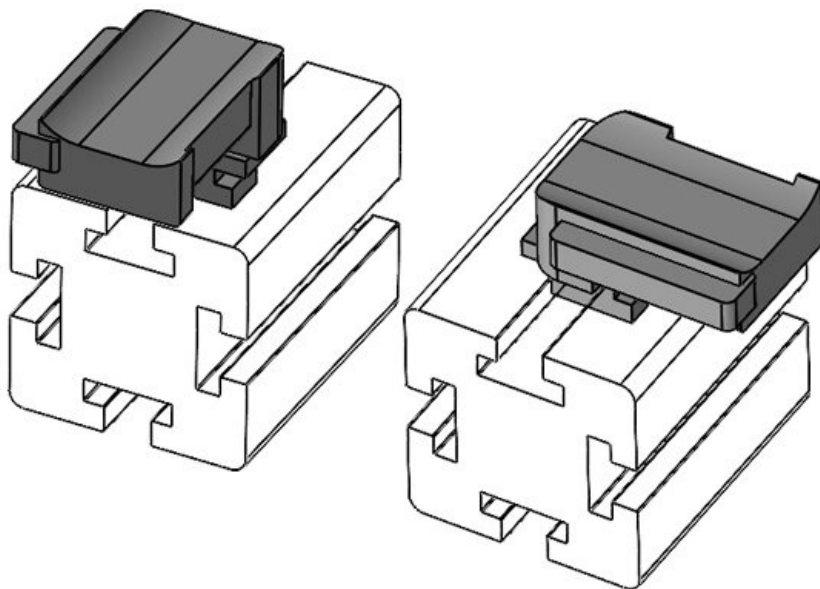

KBH-R 24 Bosch Rexroth G10

Artikelnummer **61058** Aufbauhöhe **18 mm**
EAN **4251269331**
572
Verpackungseinheit **10**
Passend für **KLKB 200 x**
KLB | KLKB: **13, KLB 10,**
KLB 15, KLB
20
Länge **38 mm**
Breite **24,5 mm**
Höhe **26 mm**