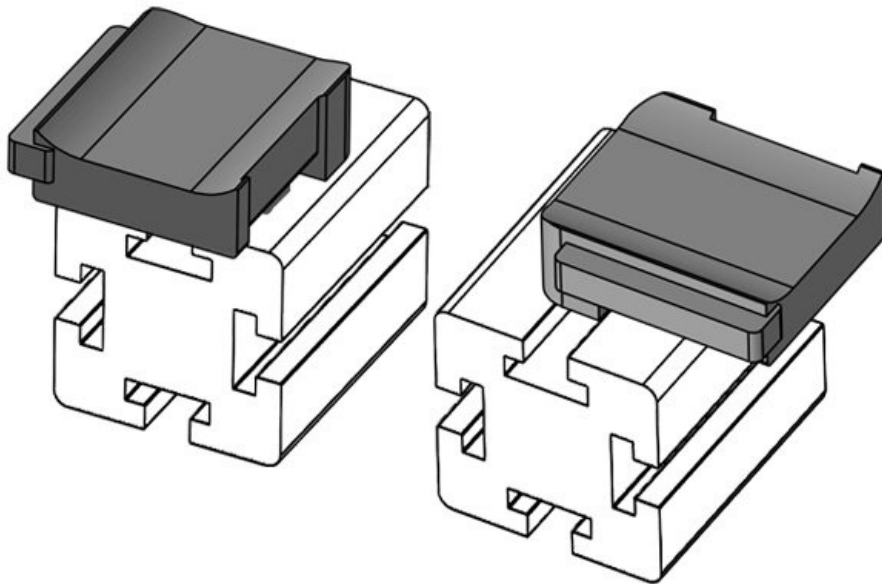

KBH-R 36 MiniTec G8

Artikelnummer **61050.9005**   Aufbauhöhe **19 mm**
EAN **4251269331**
688
Verpackungseinheit **50**
Passend für **KLKB 300 x**
KLB | KLKB: **17, KLB 15,**
KLB 20, KLB
25
Länge **43 mm**
Breite **36,5 mm**
Höhe **23 mm**