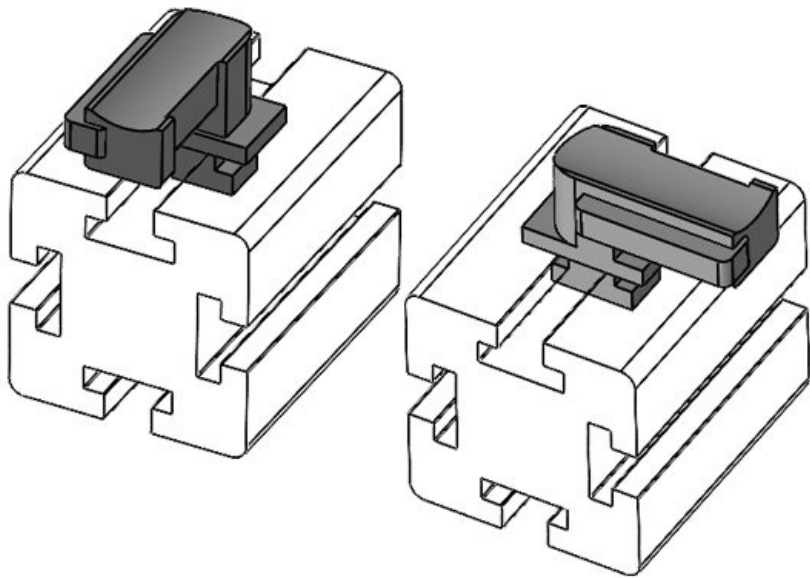

KBH-R 12 Bosch Rexroth G8

Artikelnummer **61054.9005** Aufbauhöhe **16,5 mm**
EAN **4251269331**
725
Verpackungseinheit **50**
Passend für **KLKB 200 x**
KLB | KLKB: **13, KLB 10, KLB 15**
Länge **34 mm**
Breite **13,5 mm**
Höhe **22,5 mm**