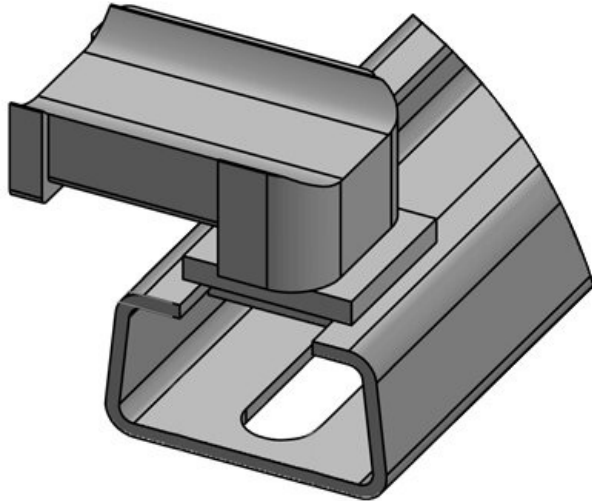

KBH-R 24 C

Artikelnummer **61077** Aufbauhöhe **17,8 mm**
EAN **4251269334**
788
Verpackungsei
nheit **10**
Passend für **KLKB 200 x**
KLB | KLKB: **13, KLB 10,**
KLB 15, KLB
20
Länge **42,5 mm**
Breite **20 mm**
Höhe **22,3 mm**