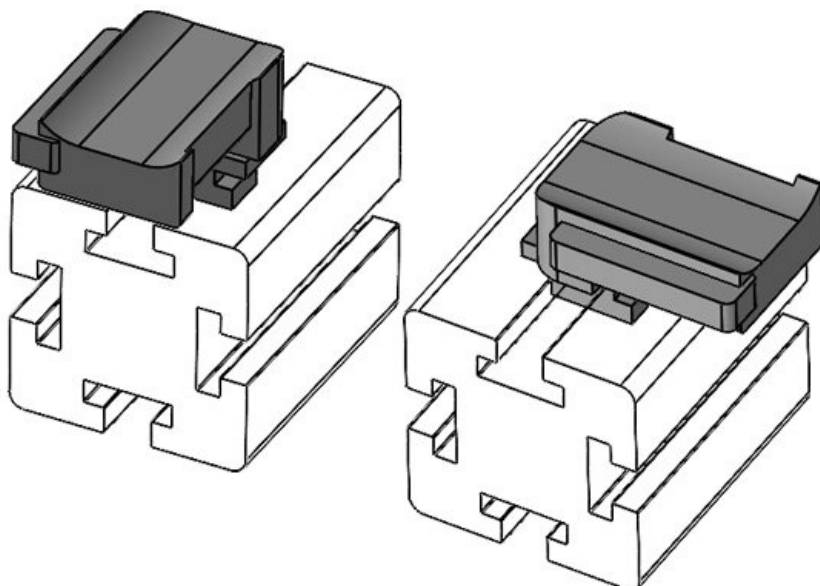

KBH-R 24 MayTec PG40 G8.3

Artikelnummer **61066.9005** Aufbauhöhe **18 mm**
EAN **4251269333**
613
Verpackungseinheit **50**
Passend für **KLKB 200 x**
KLB | KLKB: **13, KLB 10,**
KLB 15, KLB
20
Länge **38 mm**
Breite **24,5 mm**
Höhe **26 mm**