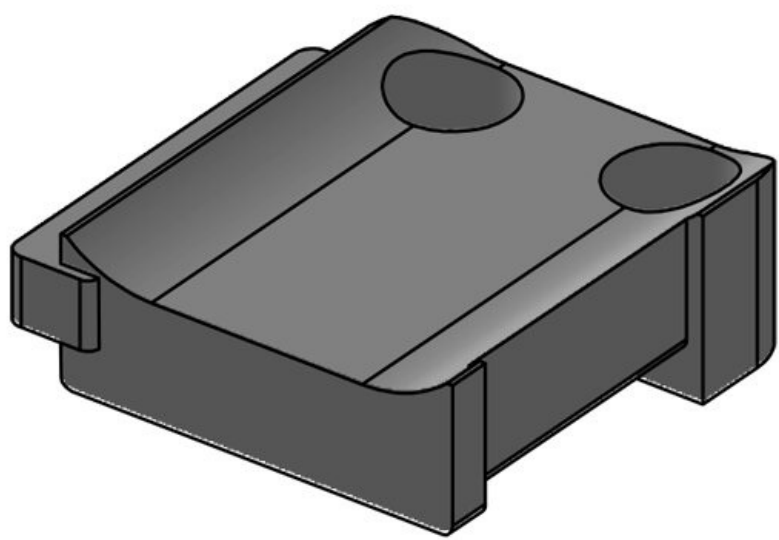

KBH-S 36-2 M5

Artikelnummer **61033** Anzahl **2**
EAN **4251269331381** Schraublöcher
Durchmesser **5,3 mm**
Verpackungseinheit **10** Schraublöcher
Passend für **KLKB 300 x**
KLB | KLKB: **17, KLB 15,**
KLB 20, KLB
25
Länge **43 mm**
Breite **36,5 mm**
Höhe **16 mm**