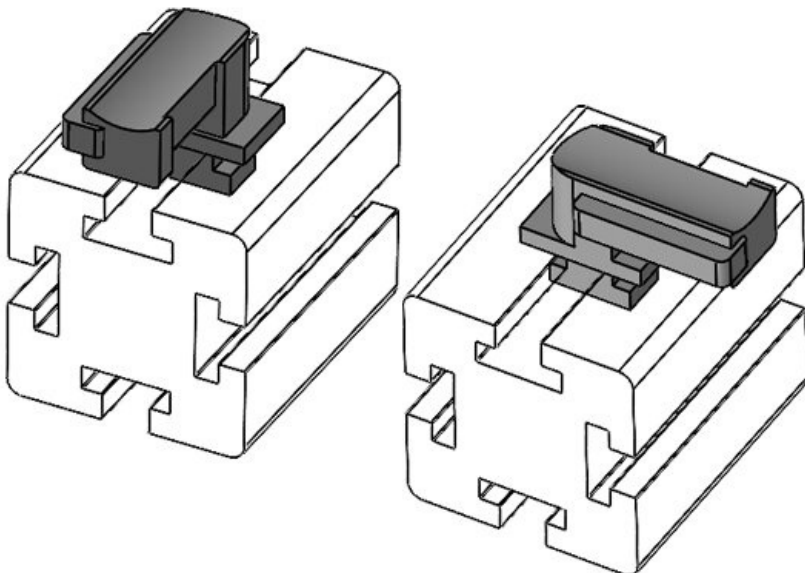

KBH-R 12 item G6

Artikelnummer **61061** Aufbauhöhe **16,5 mm**
EAN **4251269333**
484
Verpackungseinheit **10**
Passend für **KLKB 200 x**
KLB | KLKB: **13, KLB 10,**
KLB 15
Länge **34 mm**
Breite **13,5 mm**
Höhe **24,5 mm**