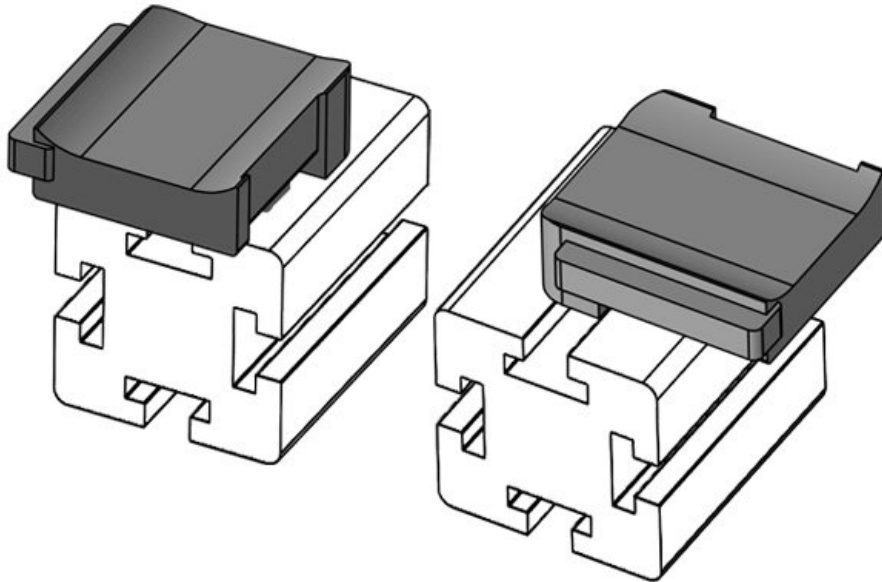

KBH-R 36 Bosch Rexroth G10

Artikelnummer **61059.9005** Aufbauhöhe **19 mm**
EAN **4251269331**
770
Verpackungseinheit **50**
Passend für **KLKB 300 x**
KLB | KLKB: **17, KLB 15,**
KLB 20, KLB
25
Länge **43 mm**
Breite **36,5 mm**
Höhe **26 mm**