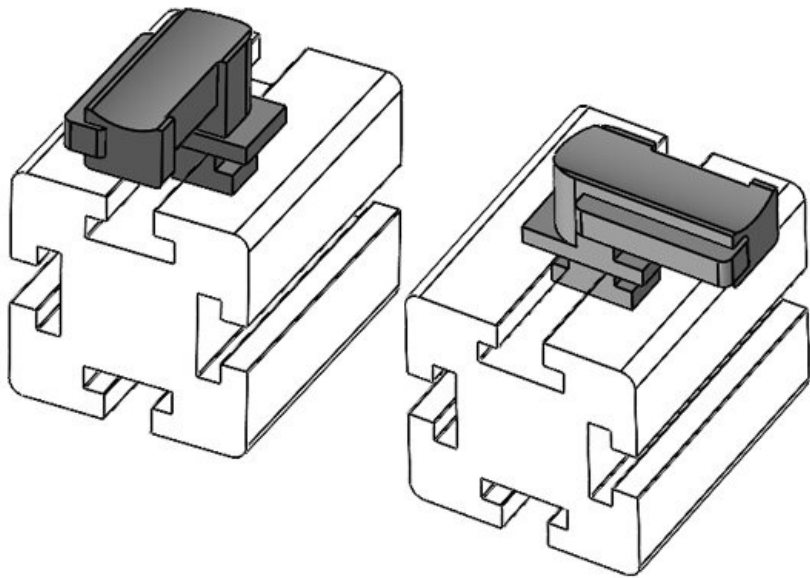

KBH-R 12 MayTec PG40 G8.3

Artikelnummer **61065.9005** Aufbauhöhe **16,5 mm**
EAN **4251269333**
606
Verpackungseinheit **50**
Passend für **KLKB 200 x**
KLB | KLKB: **13, KLB 10,**
KLB 15
Länge **34 mm**
Breite **13,5 mm**
Höhe **24,5 mm**