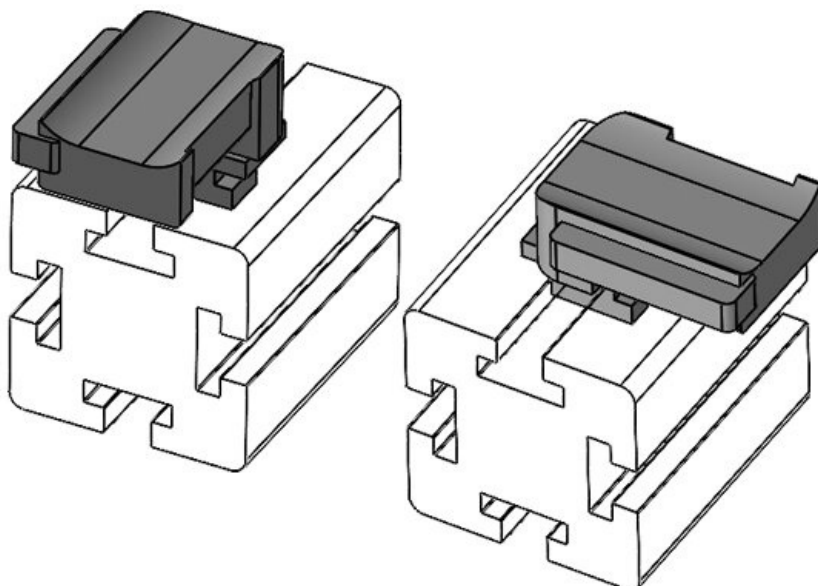

KBH-R 24 80/20 (25 x 25 mm)

Artikelnummer **61085.9005** Aufbauhöhe **18 mm**
EAN **4251269334**
986
Verpackungseinheit **50**
Passend für **KLKB 200 x**
KLB | KLKB: **13, KLB 10,**
KLB 15, KLB
20
Länge **38 mm**
Breite **24,5 mm**
Höhe **23 mm**