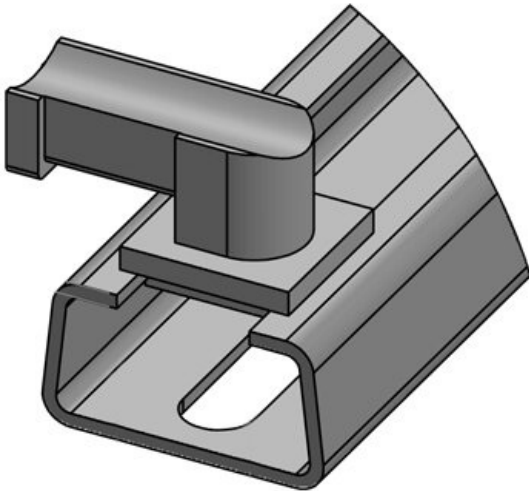

KBH-R 12 C

Artikelnummer **61076** Aufbauhöhe **16,5 mm**
EAN **4251269334**
771
Verpackungseinheit **10**
Passend für **KLKB 200 x**
KLB | KLKB: **13, KLB 10,**
KLB 15
Länge **38 mm**
Breite **20 mm**
Höhe **21 mm**