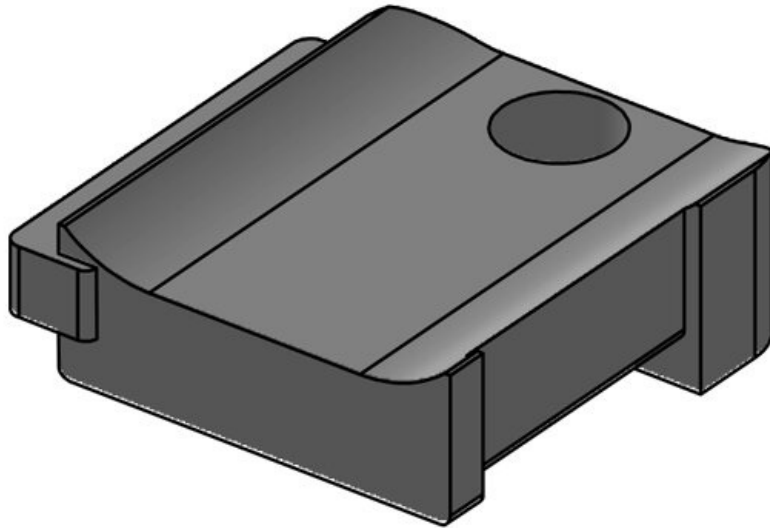

Artikelnummer **61032** Anzahl **1**
EAN **4251269331** Schraublöcher
374 Durchmesser **5,3 mm**
Verpackungsei **10** Schraublöcher
nheit
Passend für **KLKB 300 x**
KLB | KLKB: **17, KLB 15,**
KLB 20, KLB
25
Länge **43 mm**
Breite **36,5 mm**
Höhe **16 mm**