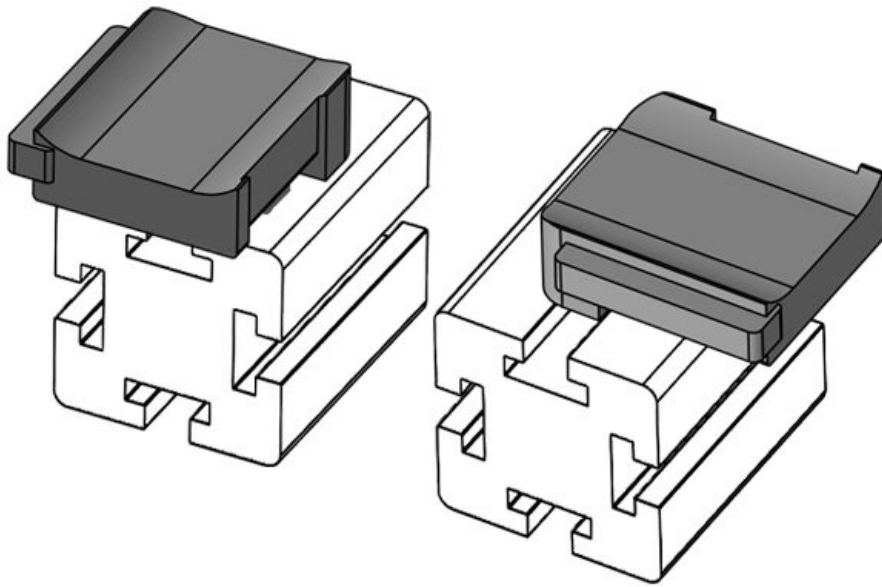

KBH-R 36 item G6

Artikelnummer **61063**   Aufbauhöhe **19 mm**
EAN **4251269333**
507
Verpackungseinheit **10**
Passend für **KLKB 300 x**
KLB | KLKB: **17, KLB 15,**
KLB 20, KLB
25
Länge **43 mm**
Breite **36,5 mm**
Höhe **24,5 mm**