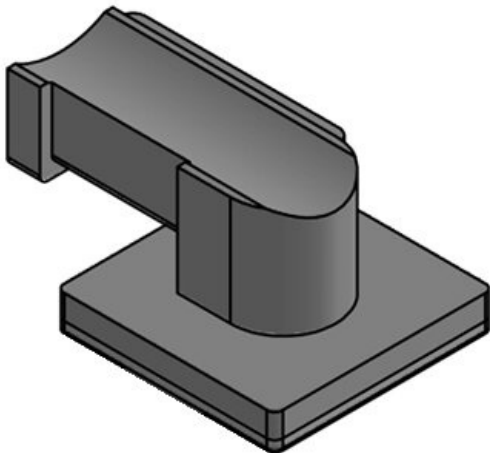

KBH-KS 12

Artikelnummer **61080.9005**
EAN **4251269334**
894
Verpackungsei **50**
nheit
Passend für **KLKB 200 x**
KLB | KLKB: **13, KLB 10,**
KLB 15
Länge **41 mm**
Breite **27 mm**
Höhe **18 mm**