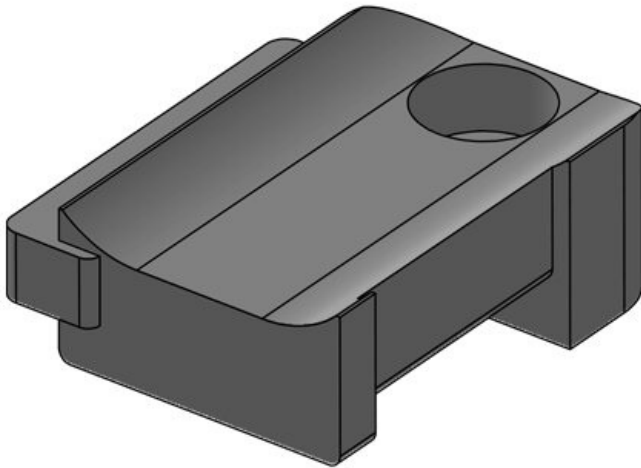

KBH-S 24 M5

Artikelnummer	61031	Anzahl	1
EAN	4251269331	Schraublöcher	
	367	Durchmesser	5,3 mm
Verpackungseinheit	10	Schraublöcher	
Passend für	KLKB 200 x		
KLB | KLKB:	13, KLB 10, KLB 15, KLB 20		
Länge	38 mm		
Breite	24,5 mm		
Höhe	14,8 mm