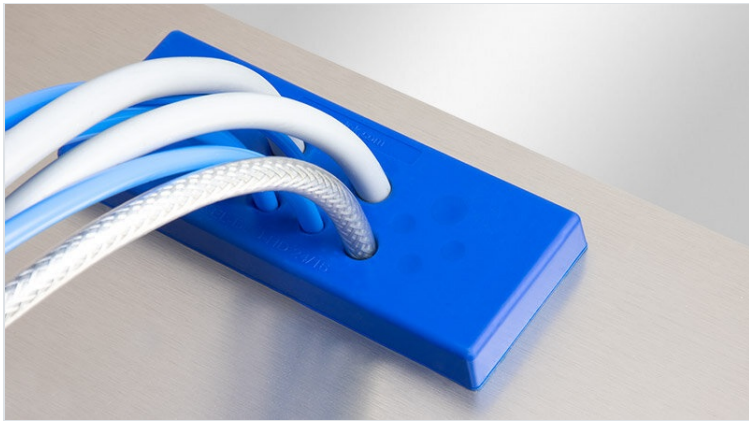

# KEL-DPU-HD Hygienisk Kabelgenomföringsplatta multi-membran

robust, med stark dragavlastning, monteras på / IP66 / IP68

IP54

IP55

IP64

IP65

IP66

IP67