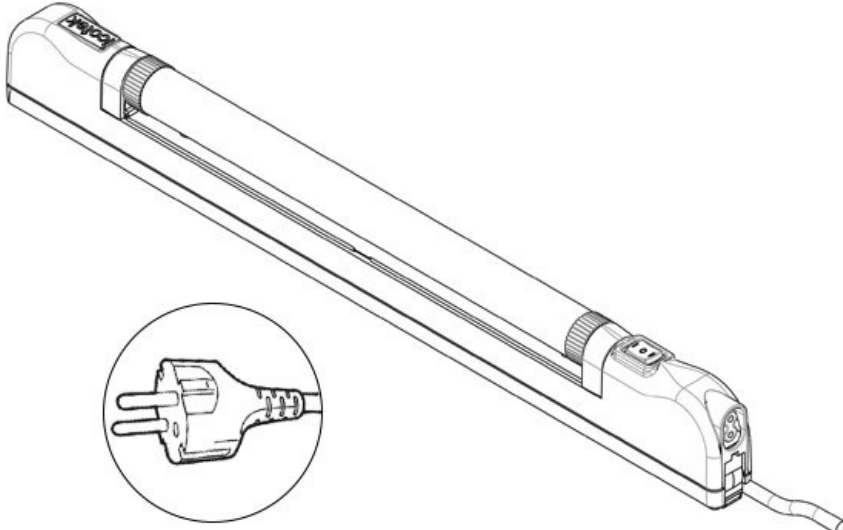

Sipariş No. EAN	81103 4251269333 040	Bağlantı olanakları	Kapı kumandalı anahtar
Paket içi miktarı	1	Bağlayıcı tipi	Fiş CEE 7/17
Uzunluk	448 mm	Anma gücü	8 W
Yükseklik	56,5 mm	Anma gerilimi	220 - 240 V AC, 50 - 60 Hz
Genişlik	26,2 mm	Test standardı	EN 60598, EN 55015, EN 61000, EN 62741
Bağlantı kablosunun uzunluğu	1.500 mm	Koruma sınıfı	I (Koruyucu yalıtım)
		Kılavuz ilkeler	2014/35/EU, 2014/30/EU
		Ömür	50.000 h
		Enerji	E
		verimliliği sınıfı	
		Renk sıcaklığı	5.600 K
		Renksel	> 80
		geriverim	
		indeksi CRI	
		Işık akısı	1.000 lm
		Renk	gri (RAL 7035`e yakın)