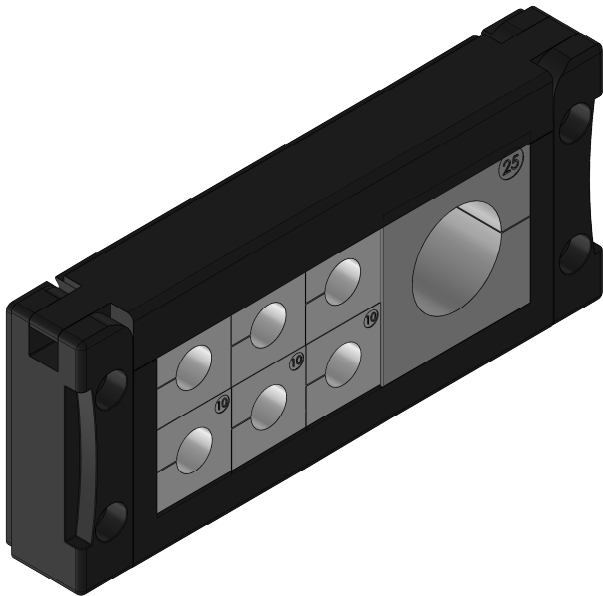

Tuellen sind im Lieferumfang nicht enthalten.
Grommets are not included in delivery.

	Bischof-von-Lipp-Straße 1 73569 Eschach Germany	
	Tel: +49 (0)7175 92380-0 www.icotek.com		Ind:	Änderungen	Datum	Name
Zeichnungsvermerke Maßstab / scale: - Material / material: -	Benennung DOKU_KEL-FA 24/7		Zeichnungsnummer .		Artikelnummer 55247	
Ident-Nr.: 0000013439	Rohabmessung: .		Format A4		Erstellt 02.06.2020	Datum ab
Weitergabe sowie Vervielfältigung dieses Dokuments, Verwertung und Mitteilung seines Inhalts sind verboten, soweit nicht ausdrücklich gestattet. Zuwiderhandlungen verpflichten zu Schadenersatz. Alle Rechte für den Fall der Patent-, Gebrauchsmuster-, oder Geschmacksmustereintragung vorbehalten.			Blatt / von 1 / 1			