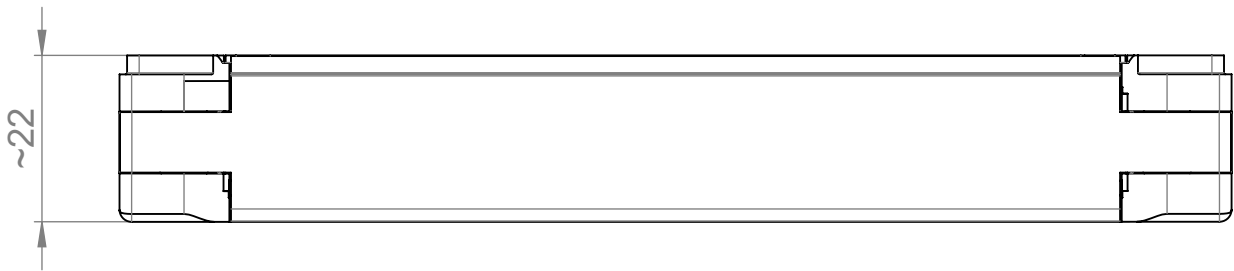

Tuellen sind im Lieferumfang nicht enthalten.
Grommets are not included in delivery.

	Bischof-von-Lipp-Straße 1 73569 Eschach Germany	
	Tel: +49 (0)7175 92380-0 www.icotek.com		Ind:	Änderungen	Datum	Name
Zeichnungsvermerke Maßstab / scale: - Material / material: -	Benennung DOKU_KEL-FA 24/7		Zeichnungsnummer .		Artikelnummer 55247	
Ident-Nr.: 0000013439	Rohabmessung: .		Format A4		Erstellt 02.06.2020	Datum ab
Weitergabe sowie Vervielfältigung dieses Dokuments, Verwertung und Mitteilung seines Inhalts sind verboten, soweit nicht ausdrücklich gestattet. Zuwiderhandlungen verpflichten zu Schadenersatz. Alle Rechte für den Fall der Patent-, Gebrauchsmuster-, oder Geschmacksmustereintragung vorbehalten.			Blatt / von 1 / 1			