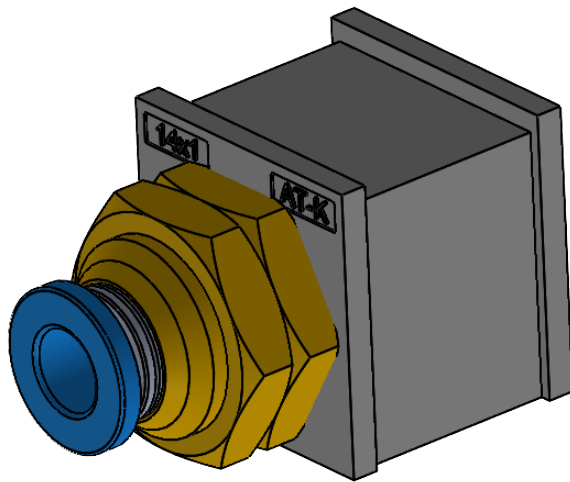

**Schottkupplung für
Pneumatikschlauch Ø6mm**
(Bulkhead coupling for
pneumatic pipe Ø6mm)

| | | | | | |
|---|--|-------------------------------|------------------------------|------------|------|
|  | Bischof-von-Lipp-Straße 1 73569 Eschach Germany | . | . | . | . |
| | Tel: +49 (0)7175 92380-0 www.icotek.com | . | . | . | . |
| Zeichnungsvermerke Maßstab / scale: - Material / material: - | Benennung DOKU_AT-K-M14x1 - D6 | Ind: | Änderungen | Datum | Name |
| Ident-Nr.: 0000015448 | Zeichnungsnummer . | Artikelnummer 39972 | Datum Erstellt 11.06.2021 | Name fo | |
| | Rohabmessung: . | Format A4 | Blatt / von 1 / 1 | | |
| Weitergabe sowie Vervielfältigung dieses Dokuments, Verwertung und Mitteilung seines Inhalts sind verboten, soweit nicht ausdrücklich gestattet. Zuwiderhandlungen verpflichten zu Schadenersatz. Alle Rechte für den Fall der Patent-, Gebrauchsmuster-, oder Geschmacksmustereintragung vorbehalten. | | | | | |