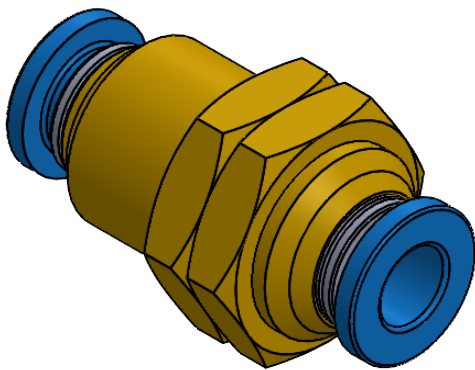

**Schottkupplung für
Pneumatikschlauch Ø6mm**
(Bulkhead coupling for
pneumatic pipe Ø6mm)

	Bischof-von-Lipp-Straße 1 73569 Eschach Germany
	Tel: +49 (0)7175 92380-0 www.icotek.com
Zeichnungsvermerke Maßstab / scale: - Material / material: -	Benennung DOKU_Schottkupplung D6	Ind:	Änderungen	Datum	Name
Ident-Nr.: 0000015446	Zeichnungsnummer .	Artikelnummer 99211	Datum 11.06.2021	Name fo	Erstellt 11.06.2021
	Rohabmessung: .	Format A4	Blatt / von 1 / 1		
Weitergabe sowie Vervielfältigung dieses Dokuments, Verwertung und Mitteilung seines Inhalts sind verboten, soweit nicht ausdrücklich gestattet. Zuwiderhandlungen verpflichten zu Schadenersatz. Alle Rechte für den Fall der Patent-, Gebrauchsmuster-, oder Geschmacksmustereintragung vorbehalten.					