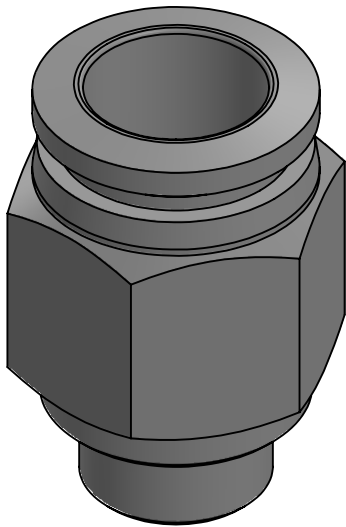

**Schottkupplung für
Pneumatikschlauch Ø12mm**
(Bulkhead coupling for
pneumatic pipe Ø12mm)

	Bischof-von-Lipp-Straße 1 73569 Eschach Germany
	Tel: +49 (0)7175 92380-0 www.icotek.com	Ind:	Änderungen		Datum
Zeichnungsvermerke Maßstab / scale: - Material / material: -	Benennung DOKU_Schottkupplung D12				
Ident-Nr.: 0000017325	Zeichnungsnummer .	Artikelnummer 99229	Datum 23.06.2023	Name fo	
	Rohabmessung: .	Format A4	Blatt / von 1 / 1		
Weitergabe sowie Vervielfältigung dieses Dokuments, Verwertung und Mitteilung seines Inhalts sind verboten, soweit nicht ausdrücklich gestattet. Zuwiderhandlungen verpflichten zu Schadenersatz. Alle Rechte für den Fall der Patent-, Gebrauchsmuster-, oder Geschmacksmustereintragung vorbehalten.					