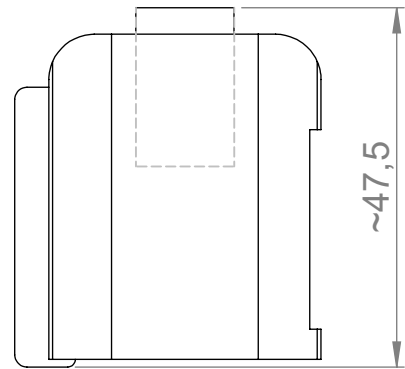

KBH-Ausrichtung Längs zum Profil

KBH-Ausrichtung Quer zum Profil

Profil	KBH-R 36	h
Montageschiene	61047	20
MiniTec	61050	23
MiniTec / Item	61053	24,5
Bosch Rexroth G8	61056	22,5
Bosch Rexroth G10	61059	26
Item G6	61063	25
MayTec G8.3	61067	25

Klettbandhalter entsprechen nicht der Originalkontur und sind in den 3D-Daten nur exemplarisch dargestellt

Holder do not correspond to the original contour and are only shown as examples in the 3D data

	Bischof-von-Lipp-Straße 1 73569 Eschach Germany
	Tel: +49 (0)7175 92380-0 www.icotek.com
Zeichnungsvermerke Maßstab / scale: - Material / material: -	Benennung DOKU_KBH-R 36-1	Ind:	Änderungen	Datum	Name
Ident-Nr.: 0000016087	Zeichnungsnummer .	Artikelnummer -	Erstellt 01.07.2022	Datum 01.07.2022	Name fo
Rohabmessung: .	Format A4	Blatt / von 1 / 1			